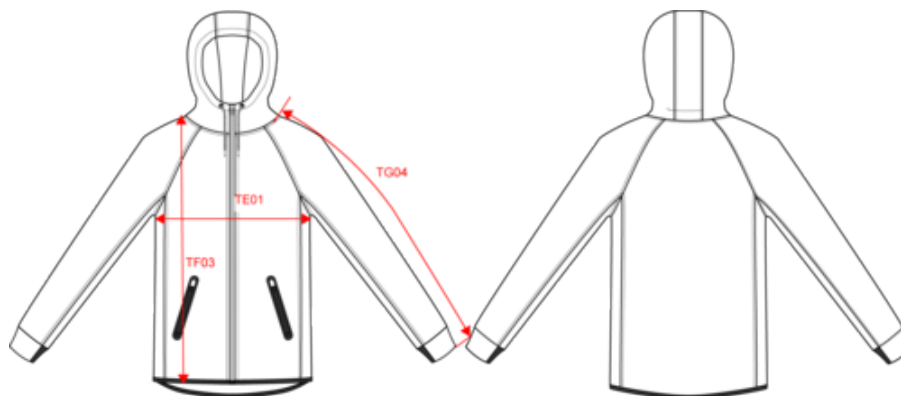

PA358

Veste à capuche performance

- Matière ultra confortable.
- Fermeture zippée.
- 2 poches avant zippées finition thermosoudée.

94% polyester/ 6% élasthanne (79% polyester/ 15% viscose/ 6% élasthanne pour coloris chiné). Matière ultra confortable. Fermeture zippée. 2 poches avant zippées finition thermosoudée. Capuche doublure jersey 65% polyester/ 35% viscose avec cordon de serrage bicolore finition embout plastique. Bas de manches resserrés avec une partie élastiquée contrastée et bas de vêtement finition biais contrasté Black sur tous les coloris et Dark Grey sur le Ash Heather (fermetures aussi).

PROACT.®

PA358

Veste à capuche performance

Dimensions (cm)

Mesures en cm	XS	S	M	L	XL	XXL	3XL
TE01 - 1/2 largeur poitrine à 1.5cm de l'emmanchure	48.00	51.00	54.00	57.00	60.00	63.00	66.00
TF03 - Hauteur totale devant de l'HSP	66.00	68.00	70.00	72.00	74.00	76.00	78.00
TG04 - Longueur manche longue raglan	74.25	76.00	77.75	79.50	81.25	83.00	84.75