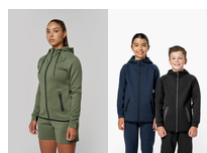

Existe aussi en version

PA359 PA398