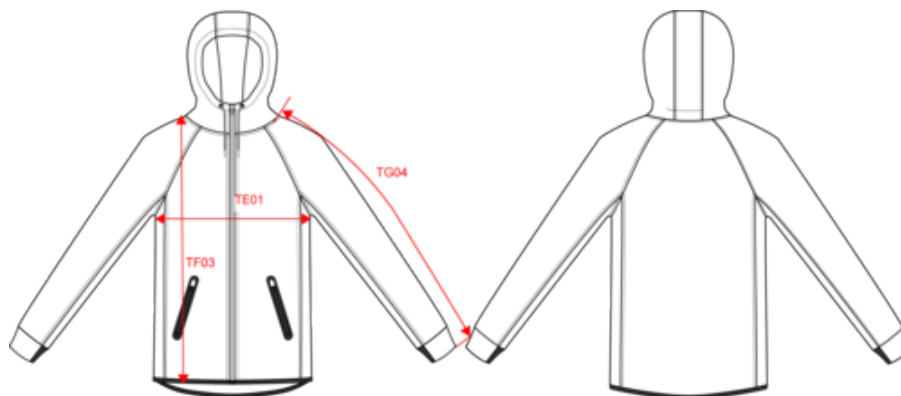

PROACT.®

PA358

Chaqueta de chándal performance con capucha hombre

- Material muy cómodo.
- Cierre con cremallera.
- 2 bolsillos delanteros con cremallera con acabado termosellado.

94% poliéster/ 6% elastano (79% poliéster/15% viscosa/ 6% elastano para los colores melange). Material muy cómodo. Cierre con cremallera. Dos bolsillos delanteros con cremallera y acabados con sellado térmico. Forro de capucha punto jersey de 65% poliéster/ 35% viscosa y cordón de ajuste bicolor con la punta en plástico. Puños elásticos contrastados. Bajo de la prenda con bies contrastado. Black en todos los colores y Dark Grey en el Ash Heather (también se cierra). Peso medio en la talla L : 705g.

También existe en version

PA359

Chaqueta de chándal performance con capucha hombre

Dimensiones

Measurements in cm	XS	S	M	L	XL	XXL	3XL
TE01 - 1/2 chest width at 1.5cm below armhole	48.00	51.00	54.00	57.00	60.00	63.00	66.00
TF03 - Front total height from HSP	66.00	68.00	70.00	72.00	74.00	76.00	78.00
TG04 - Raglan long sleeve length	74.25	76.00	77.75	79.50	81.25	83.00	84.75