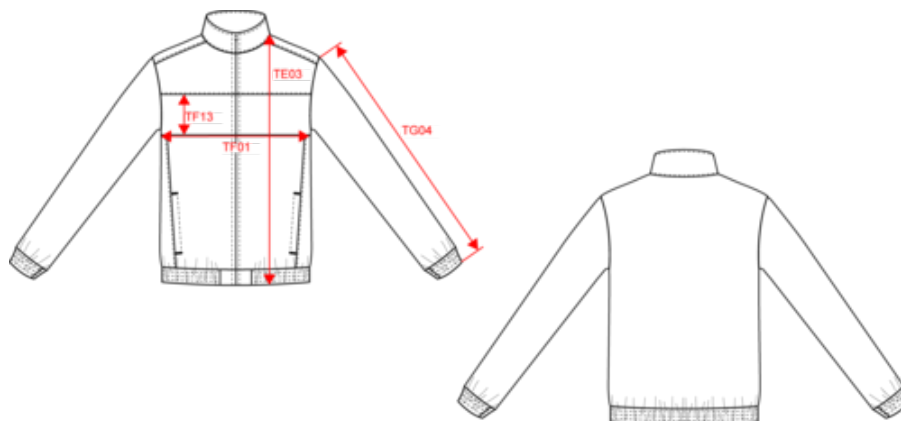

PROACT.®

PA348

Chaqueta de chándal niño

Dimensiones

Measurements in cm	4/6 ans	6/8 ans	8/10 ans	10/12 ans	12/14 ans
TE01 - 1/2 chest width at 1.5cm below armhole	35.00	38.00	41.00	44.00	47.00
TF03 - Front total height from HSP	46.30	51.30	56.30	61.30	66.30
TF13 - Front yoke height	9.00	9.00	9.00	9.00	9.00
TG02 - Long sleeve length	40.00	44.00	48.00	52.00	56.00