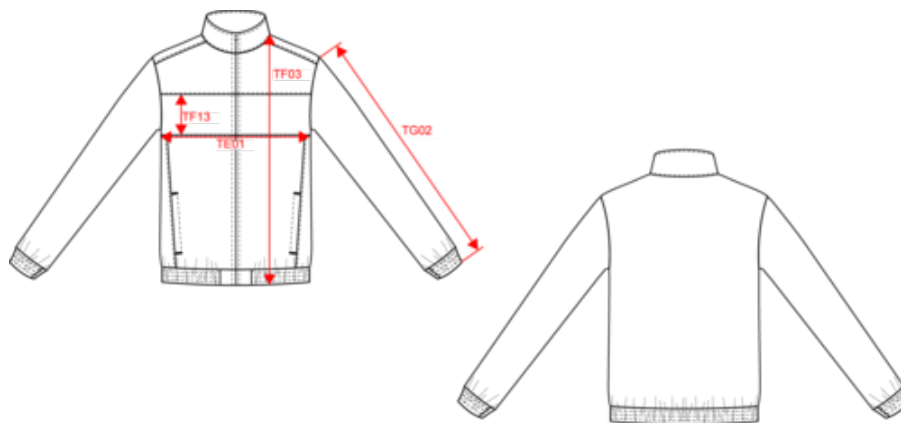

PROACT.®

PA347

Chaqueta de chándal Adulto

- 100 % poliéster tricotado: extremadamente resistente.
- Dos bolsillos laterales con cremallera.
- Corte entallado moderno.

100% poliéster tricot. Cierre con cremallera. Panel en el pecho contrastado. Dos bolsillos laterales con cremallera. Puños y bajo de la prenda elásticos. Corte ajustado y moderno. Peso medio en la talla L : 484g.

Measurements in cm	S	M	L	XL	XXL	3XL	4XL
TE01 - 1/2 chest width at 1.5cm below armhole	52.00	55.00	58.00	61.00	64.00	67.00	70.00
TF03 - Front total height from HSP	70.00	72.00	74.00	76.00	78.00	80.00	82.00
TF13 - Front yoke height	11.50	11.50	11.50	11.50	11.50	11.50	11.50
TG02 - Long sleeve length	65.50	67.00	68.50	70.00	71.50	73.00	74.50