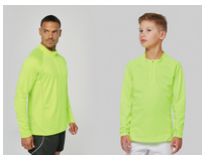

PROACT.®

PA336

Haut de sport manches longues ¼ zip femme

• 100% polyester tricot : ultra résistant.

100% polyester tricot. Manches raglan. Surpiqûres contrastées.

XS S M L XL XXL 170 g/m²

Tableau équivalence des tailles par pays en dernière page.

Certifications

Informations Complémentaires

Logistique

5

20

Pays d'origine

CN - Chine
PK - Pakistan

Code douanier

61103099

Existe aussi en version

PA335

PA346

Sparty
Red

Sparty
Royal
Blue