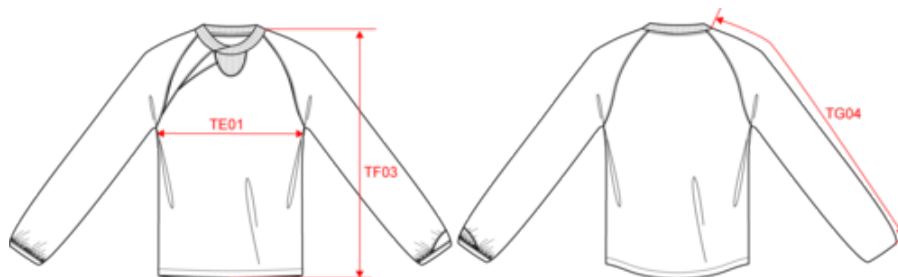

PROACT.®

PA330

Sudadera para lluvia adulto

- 100 % poliamida, excelente firmeza, resistente a desgarros y a la fricción.

- Hidrófugo.

100% poliamida Oxford con revestimiento PU. Repelente al agua. Cuello redondo de canalé 1x1 con canseú para facilitar el paso de cabeza. Mangas raglan. Paneles a contraste en cuerpo y bajo de mangas. Puños elásticos. Cordón en bajo de la prenda.

También existe en versión

PA331

Sporty
navy/
White/
Storm
grey

PROACT.®

PA330

Sudadera para lluvia adulto

Dimensiones

Measurements in cm	XS	S	M	L	XL	XXL	3XL	4XL
TE01 - 1/2 chest width at 1.5cm below armhole	53.00	56.00	59.00	62.00	65.00	68.00	71.00	75.00
TF03 - Front total height from HSP	73.50	75.50	77.50	79.50	81.50	83.50	85.50	88.30
TG04 - Raglan long sleeve length	76.50	79.30	82.10	85.00	87.90	90.80	93.60	96.80