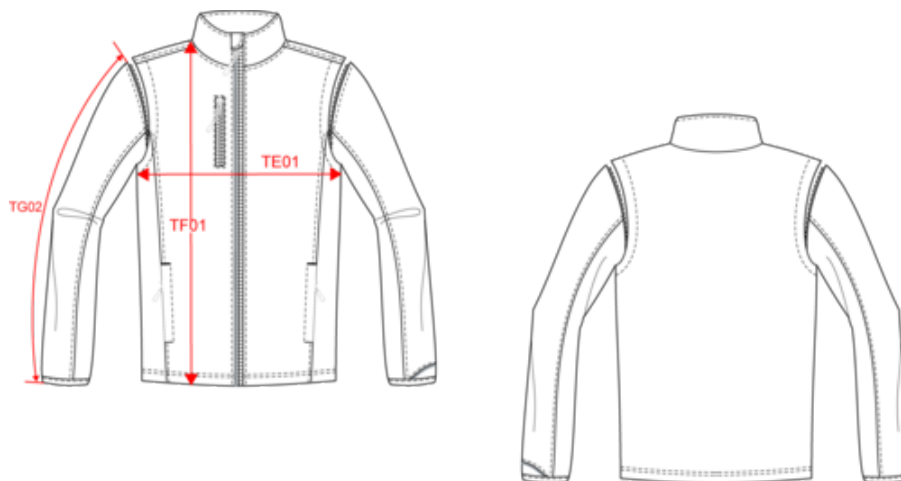

PA323

Veste softshell sport manches amovibles unisexe

- 5% élasthanne pour plus de confort.
- Tissu contrecollé 3 couches respirant 3000 g/m² /24h et imperméable 8000 mm.
- Manches amovibles.

95% polyester / 5% élasthanne. Tissu contrecollé 3 couches respirant 3000 g/m² /24h et imperméable 8000 mm. Extérieur 95% polyester et 5% élasthanne. Membrane intermédiaire respirante. Couche intérieure micropolaire. Fermeture zippée avec passepoil réfléchissant. 2 poches latérales zippées et 1 poche poitrine zippée. Manches amovibles avec finition bande élastique et passepoil réfléchissant.

Navy

Sporty
Red

Titanium

PROACT[®]

PA323

Veste softshell sport manches amovibles unisexe

Dimensions (cm)

Mesures en cm	XS	S	M	L	XL	XXL	3XL	4XL	5XL
TE01 - 1/2 largeur poitrine à 1.5cm de l'emmanchure	49.00	52.00	55.00	58.00	61.00	64.00	67.00	70.00	73.00
TF01 - Hauteur totale de l'HSP	69.75	71.75	73.75	75.75	77.75	79.75	81.75	83.75	85.75
TG02 - Longueur manche longue	65.50	66.50	67.50	68.50	69.50	70.50	71.50	72.50	73.50