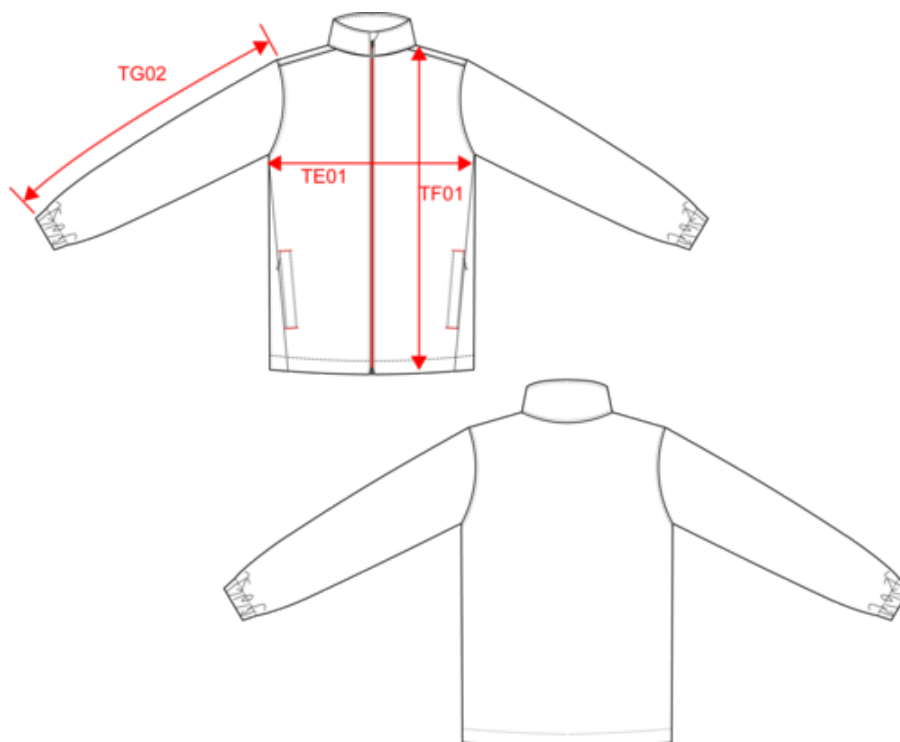

PA251

Veste de pluie enfant

- Imperméable 1500 mm.
- Coutures étanches thermosoudées.
- Capuche intégrée.

100% polyester mat 210T enduction PU. Tissu imperméable 1500 mm. Coutures thermosoudées étanches aux épaules et capuche. 2 poches zippées côtés et tire-zip. 2 poches intérieures. Fermeture devant par zip contrasté. Capuche dans le col avec patte auto-agrippante. Bas de manches élastiqué. Etiquette de marque détachable.

PROACT[®]

PA251

Veste de pluie enfant

Dimensions (cm)

Mesures en cm	4/6 ans	6/8 ans	8/10 ans	10/12 ans	12/14 ans
TE01 - 1/2 largeur poitrine à 1.5cm de l'emmanchure	41.77	43.47	46.50	49.47	52.47
TF01 - Hauteur totale de l'HSP	49.90	54.70	59.75	64.90	70.00
TG02 - Longueur manche longue	39.40	43.60	48.00	52.00	57.20