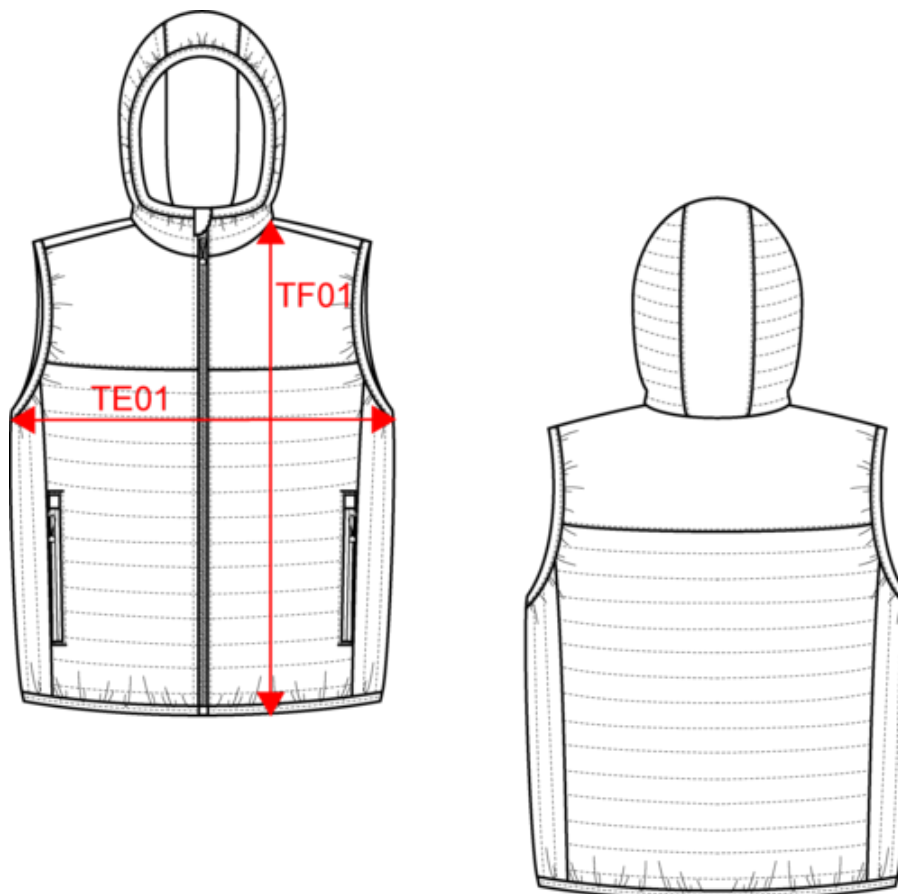

PA238

Bodywarmer à capuche enfant

- Chaude et ultralégère.
- Compressible dans son sac de rangement.
- 2 poches zippées.

100% polyamide (Marl Dark Grey : 70% polyamide / 30% polyester). Garniture intérieure polyester. Chaude et ultralégère. Compressible dans son sac de rangement. Fermeture à glissière devant fantaisie. 2 poches zippées devant dont une avec poche téléphone fluorescente. Passes-fil écouteurs. Intérieur et capuche contrastés. Finition biais élastiqué en bordure de vêtement. Garnissage injecté : le grammage peut varier selon les zones du vêtement. Le poids total est indicatif.

PROACT[®]

PA238

Bodywarmer à capuche enfant

Dimensions (cm)

Mesures en cm	6/8 ans	8/10 ans	10/12 ans	12/14 ans
TE01 - 1/2 largeur poitrine à 1.5cm de l'emmanchure	39.50	42.50	45.50	48.50
TF01 - Hauteur totale de l'HSP	47.50	53.00	57.75	62.50

Taille fabricant	Belgique	Pays-Bas	Italie	Portugal	Espagne	Royaume-Uni	Suède	Danemark	Allemagne
1/2 ans	1/2 years	1/2 jaar	1/2 years	1/2 anos	1/2 Años	1/2 years	1/2 years	1/2 years	1/2 Jahre
2/4 ans	2/4 years	2/4 jaar	2/4 years	2/4 anos	2/4 Años	2/4 years	2/4 years	2/4 years	2/4 Jahre
3/4 ans	3/4 years	3/4 jaar	3/4 years	3/4 anos	3/4 Años	3/4 years	3/4 years	3/4 years	3/4 Jahre
6/8 ans	6/8 years	6/8 jaar	6/8 years	6/8 anos	6/8 Años	6/8 years	6/8 years	6/8 years	6/8 Jahre
8/10 ans	8/10 years	8/10 jaar	8/10 years	8/10 anos	8/10 Años	8/10 years	8/10 years	8/10 years	8/10 Jahre
10/12 ans	10/12 years	10/12 jaar	10/12 years	10/12 anos	10/12 Años	10/12 years	10/12 years	10/12 years	10/12 Jahre
12/14 ans	12/14 years	12/14 jaar	12/14 years	12/14 anos	12/14 Años	12/14 years	12/14 years	12/14 years	12/14 Jahre
4/6 ans	4/6 years	4/6 jaar	4/6 years	4/6 anos	4/6 Años	4/6 years	4/6 ans	4/6 ans	4/6 Jahre
6/10 ans	6/10 years	6/10 jaar	6/10 years	6/10 anos	6/10 Años	6/10 years	6/10 years	6/10 years	6/10 Jahre
10/14 ans	10/14 years	10/14 jaar	10/14 years	10/14 anos	10/14 Años	10/14 years	10/14 years	10/14 years	10/14 Jahre