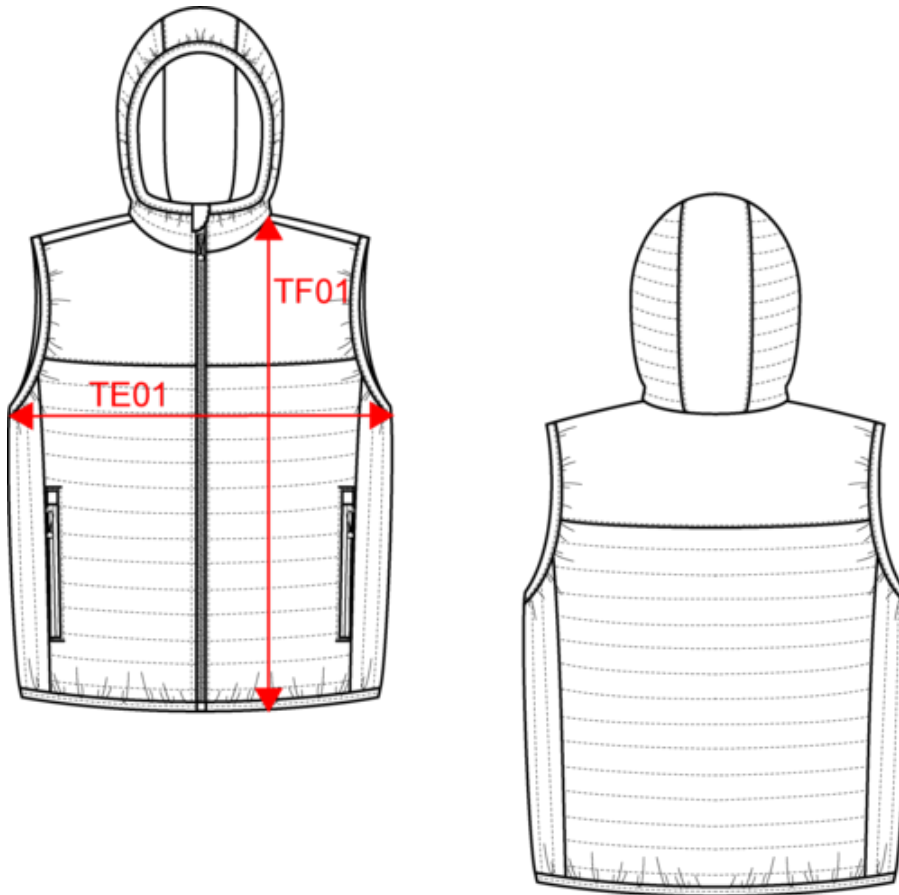

PA238

Bodywarmer mit Kapuze für Kinder

- Warm und federleicht.
- Im Tragebeutel verstaubar.
- 2 Reißverschlusstaschen.

100% Polyamid. (Marl Dark Grey: 70% Polyamid / 30% Polyester). Polyester-Innenfutter. Warm und federleicht. Im Tragebeutel verstaubar. Fantasie-Reißverschluss auf der Vorderseite. 2 Reißverschlusstaschen auf der Vorderseite, wovon eine mit fluoreszierender Telefontasche. Kopfhörer-Kabelführung. Kontrastfarbene Innenseite und Kapuze. Kontrastfarbenedes Schrägband an der Saumeinfassung. Eingespritzte Wattierung: Das Gewicht kann je nach Bereich des Kleidungsstücks variieren. Das Gesamtgewicht dient nur zur Orientierung.

Marl
Dark
Grey

Navy

Auch erhältlich als

PA237

PROACT[®]

PA238

Bodywarmer mit Kapuze für Kinder

Maße

Measurements in cm	6/8 ans	8/10 ans	10/12 ans	12/14 ans
TE01 - 1/2 chest width at 1.5cm below armhole	39.50	42.50	45.50	48.50
TF01 - Total height from HSP	47.50	53.00	57.75	62.50

PROACT[®]

PA238

Bodywarmer mit Kapuze für Kinder