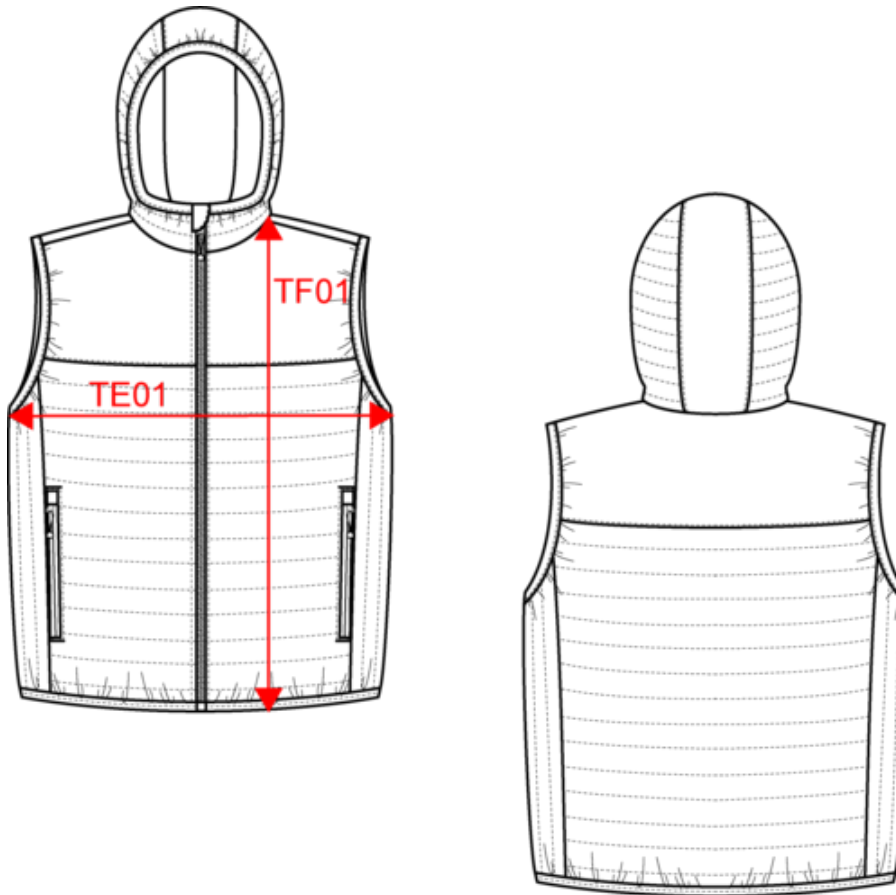

PA238

Bodywarmer mit Kapuze für Kinder

- Warm und federleicht.
- Im Tragebeutel verstaubar.
- 2 Reißverschlusstaschen.

100% Polyamid. (Marl Dark Grey: 70% Polyamid / 30% Polyester). Polyester-Innenfutter. Warm und federleicht. Im Tragebeutel verstaubar. Fantasie-Reißverschluss auf der Vorderseite. 2 Reißverschlusstaschen auf der Vorderseite, wovon eine mit fluoreszierender Telefon tasche. Kopfhörer-Kabelführung. Kontrastfarbene Innenseite und Kapuze. Kontrastfarbenedes Schrägband an der Saumeinfassung. Eingespritzte Wattierung: Das Gewicht kann je nach Bereich des Kleidungsstücks variieren. Das Gesamtgewicht dient nur zur Orientierung.

PA237

PROACT[®]

PA238

Bodywarmer mit Kapuze für Kinder

Maße

Measurements in cm	6/8 Jahre	8/10 Jahre	10/12 Jahre	12/14 Jahre
TE01 - 1/2 chest width at 1.5cm below armhole	39.50	42.50	45.50	48.50
TF01 - Total height from HSP	47.50	53.00	57.75	62.50