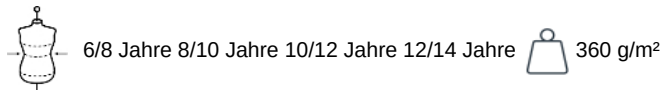

PA238

Bodywarmer mit Kapuze für Kinder

- Warm und federleicht.
- Im Tragebeutel verstaubar.
- 2 Reißverschlusstaschen.

100% Polyamid. (Marl Dark Grey: 70% Polyamid / 30% Polyester). Polyester-Innenfutter. Warm und federleicht. Im Tragebeutel verstaubar. Fantasie-Reißverschluss auf der Vorderseite. 2 Reißverschlusstaschen auf der Vorderseite, wovon eine mit fluoreszierender Telefon tasche. Kopfhörer-Kabelführung. Kontrastfarbene Innenseite und Kapuze. Kontrastfarbenedes Schrägband an der Saumeinfassung. Eingespritzte Wattierung: Das Gewicht kann je nach Bereich des Kleidungsstücks variieren. Das Gesamtgewicht dient nur zur Orientierung.