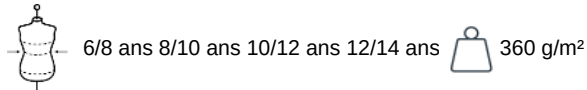

PA238

Bodywarmer mit Kapuze für Kinder

- Warm und federleicht.
- Im Tragebeutel verstaubar.
- 2 Reißverschlusstaschen.

100% Polyamid. (Marl Dark Grey: 70% Polyamid / 30% Polyester). Polyester-Innenfutter. Warm und federleicht. Im Tragebeutel verstaubar. Fantasie-Reißverschluss auf der Vorderseite. 2 Reißverschlusstaschen auf der Vorderseite, wovon eine mit fluoreszierender Telefontasche. Kopfhörer-Kabelführung. Kontrastfarbene Innenseite und Kapuze. Kontrastfarbenedes Schrägband an der Saumeinfassung. Eingespritzte Wattierung: Das Gewicht kann je nach Bereich des Kleidungsstücks variieren. Das Gesamtgewicht dient nur zur Orientierung.