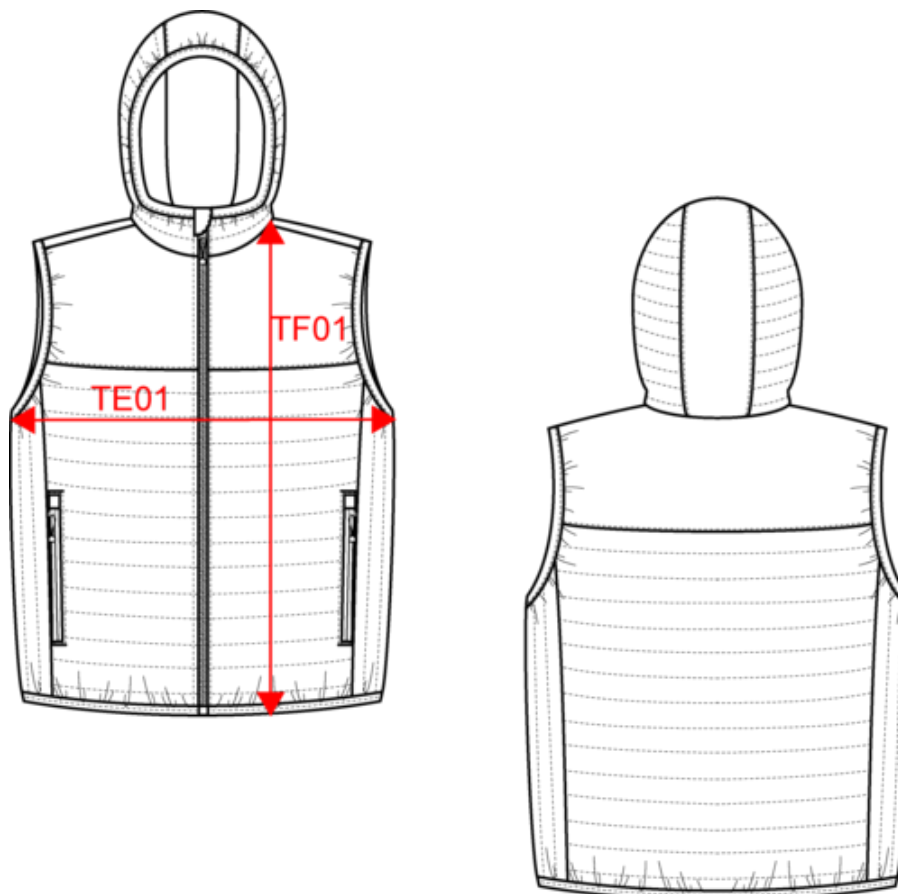

PROACT.®

PA237

Chaleco acolchado con capucha adulto

- Cálida y ultraligera.
- Se puede comprimir dentro de su propia bolsa.
- Espacio para cables de auriculares.

100 % poliamida (Marl dark grey: 70% polyamida/30% poliéster). Forro interior de poliéster. Cálido y ultraligero. Se comprime y pliega para guardar dentro de su propia bolsa. Cierre con cremallera fantasía en la parte delantera. 2 bolsillos con cremallera en la parte delantera que incluye uno fluorescente para el móvil. Acceso para auriculares. Forro y capucha contrastados. Acabado bias elástico en el dobladillo de la prenda. Peso medio en la talla L : 430g.

También existe en version

PA238

PROACT.®

PA237

Chaleco acolchado con capucha adulto

Dimensiones

Measurements in cm	XS	S	M	L	XL	XXL	3XL
TE01 - 1/2 chest width at 1.5cm below armhole	51.00	54.00	57.00	60.00	63.00	66.00	69.00
TF01 - Total height from HSP	69.50	71.50	73.50	75.50	77.50	79.50	81.50