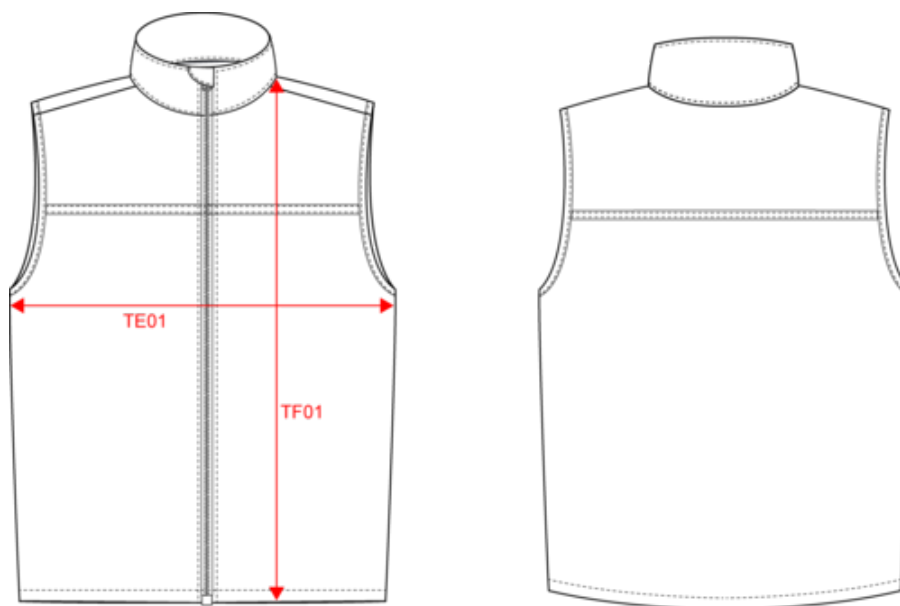

100% polyamide. Bas du dos en filet. Bandes auto-réfléchissantes sur devant et dos. Cordon élastique au bas du vêtement avec stoppeur pour resserrage. Poche intérieure multi-usages. Dim. 9,5x11 cm.

Tableau équivalence des tailles par pays en dernière page.

Dimensions (cm)

Mesures en cm	S	M	L	XL	XXL
TE01 - 1/2 largeur poitrine à 1.5cm de l'emmanchure	50.00	53.00	56.00	59.00	62.00
TF01 - Hauteur totale de l'HSP	62.00	64.00	66.00	68.00	70.00

PROACT[®]

PA234

Runner - gilet d'entraînement dos filet unisexe