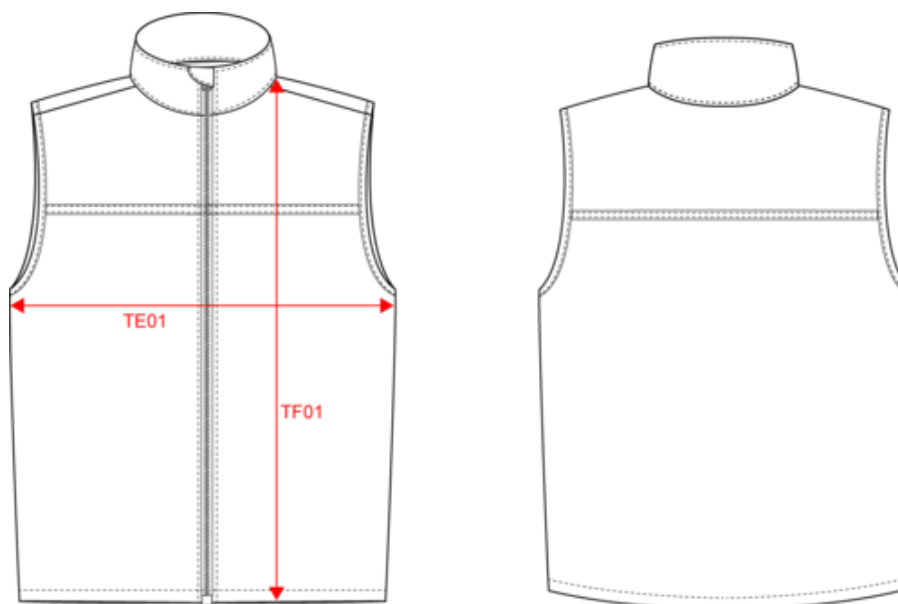

100% polyamide. Bas du dos en filet. Bandes auto-réfléchissantes sur devant et dos. Cordon élastique au bas du vêtement avec stoppeur pour resserrage. Poche intérieure multi-usages. Dim. 9,5x11 cm.

Tableau équivalence des tailles par pays en dernière page.

Dimensions (cm)

Mesures en cm	S	M	L	XL	XXL
TE01 - 1/2 largeur poitrine à 1.5cm de l'emmanchure	50.00	53.00	56.00	59.00	62.00
TF01 - Hauteur totale de l'HSP	62.00	64.00	66.00	68.00	70.00

PROACT[®]

PA234

Runner - gilet d'entraînement dos filet unisexe

White

RVB : 236,236,252
Pantone C : White
Pantone TCX : 11-0601TCX

Logistique

5

50

Sizes	Width (cm)	Height (cm)	Length (cm)	Net weight (kg)	Gross weight (kg)	Pieces/Box	Pieces/Bundle
S	40.00	18.00	60.00	4.4	5.4	50	1
M	40.00	18.00	60.00	4.6	5.6	50	1
L	40.00	18.00	60.00	4.7	5.7	50	1
XL	40.00	18.00	60.00	5	6	50	1
XXL	40.00	18.00	60.00	5.3	6.3	50	1