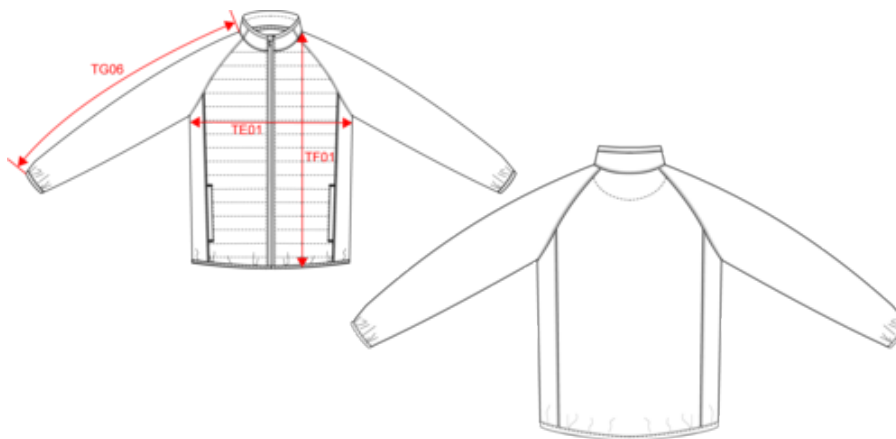

PA233

Veste sport bi-matière unisexe

- Tissu ripstop ultra résistant.
- Matière ultra confortable avec traitement déperlant.
- Biais élastiqué au col, bas de manches et de vêtement.

Extérieur : corps 100% polyamide ripstop, manches et dos 90% polyester / 10% élasthanne (Marl grey / Sporty navy : 100% polyester). Garniture intérieure 100% polyester. Matière ultra confortable avec traitement déperlant. 2 poches zippées devant. Fermeture zippée contrastée. Biais élastiqué au col, bas de manches et de vêtement.

Veste sport bi-matière unisexe

Dimensions (cm)

Mesures en cm	XS	S	M	L	XL	XXL	3XL
TE01 - 1/2 largeur poitrine à 1.5cm de l'emmanchure	46.50	49.50	52.50	55.50	58.50	61.50	64.50
TF01 - Hauteur totale de l'HSP	66.00	68.00	70.00	72.00	74.00	76.00	78.00
TG06 - Longueur manche longue raglan (colletage inclus)	72.75	75.00	77.75	80.50	83.25	86.00	88.75