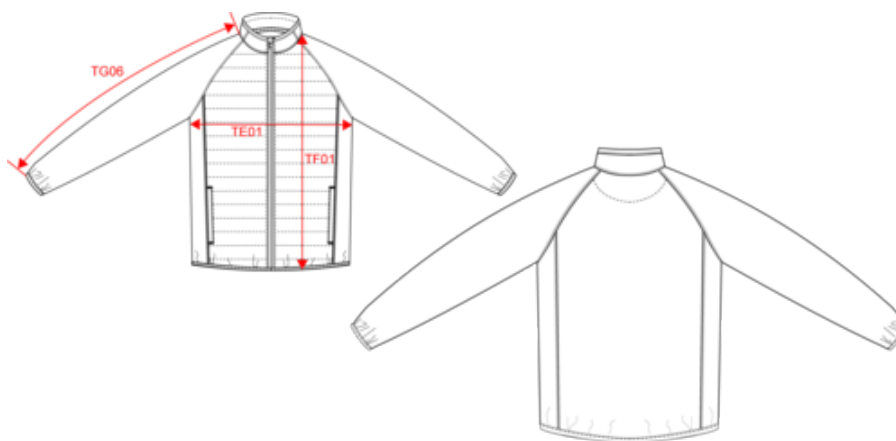

PA233

Veste sport bi-matière unisexe

- Tissu ripstop ultra résistant.
- Matière ultra confortable avec traitement déperlant.
- Biais élastiqué au col, bas de manches et de vêtement.

Extérieur : corps 100% polyamide ripstop, manches et dos 90% polyester / 10% élasthanne (Marl grey / Sporty navy : 100% polyester). Garniture intérieure 100% polyester. Matière ultra confortable avec traitement déperlant. 2 poches zippées devant. Fermeture zippée contrastée. Biais élastiqué au col, bas de manches et de vêtement.

Tableau équivalence des tailles par pays en dernière page.

Certifications

Informations Complémentaires

Logistique

Pays d'origine

Code douanier

Veste sport bi-matière unisexe

Dimensions (cm)

| Mesures en cm | XS | S | M | L | XL | XXL | 3XL |
|---|-------|-------|-------|-------|-------|-------|-------|
| TE01 - 1/2 largeur poitrine à 1.5cm de l'emmanchure | 46.50 | 49.50 | 52.50 | 55.50 | 58.50 | 61.50 | 64.50 |
| TF01 - Hauteur totale de l'HSP | 66.00 | 68.00 | 70.00 | 72.00 | 74.00 | 76.00 | 78.00 |
| TG06 - Longueur manche longue raglan (colletage inclus) | 72.75 | 75.00 | 77.75 | 80.50 | 83.25 | 86.00 | 88.75 |