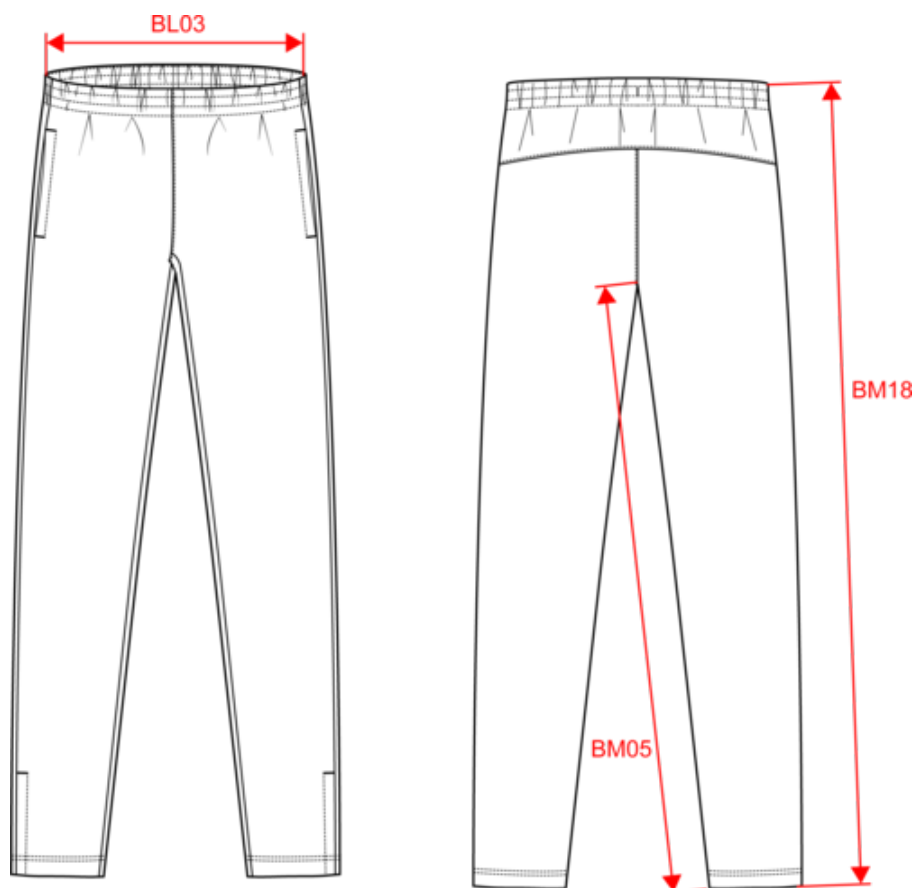

## Pantalon de survêtement enfant

- Empiècement dos en mesh pour une meilleure ventilation.
- Ceinture élastiquée avec cordon de serrage pour un meilleur maintien.
- Coupe droite.

100% polyester tricot. Empiècement dos en mesh pour une meilleure ventilation. 2 poches côtés zippées. Ceinture élastiquée avec cordon de serrage. Bas de jambe zippé. Coupe droite.

### Dimensions (cm)

Mesures en cm	4/6 ans	6/8 ans	8/10 ans	10/12 ans	12/14 ans
BL03 - 1/2 largeur taille élastiquée à plat (ceinture devant sur dos)	27.00	28.00	29.00	30.00	31.00
BM05 - Longueur entrejambes	46.00	52.00	58.00	64.00	70.00
BM18 - Longueur côté (ceinture comprise)	64.00	71.00	78.00	85.00	92.00