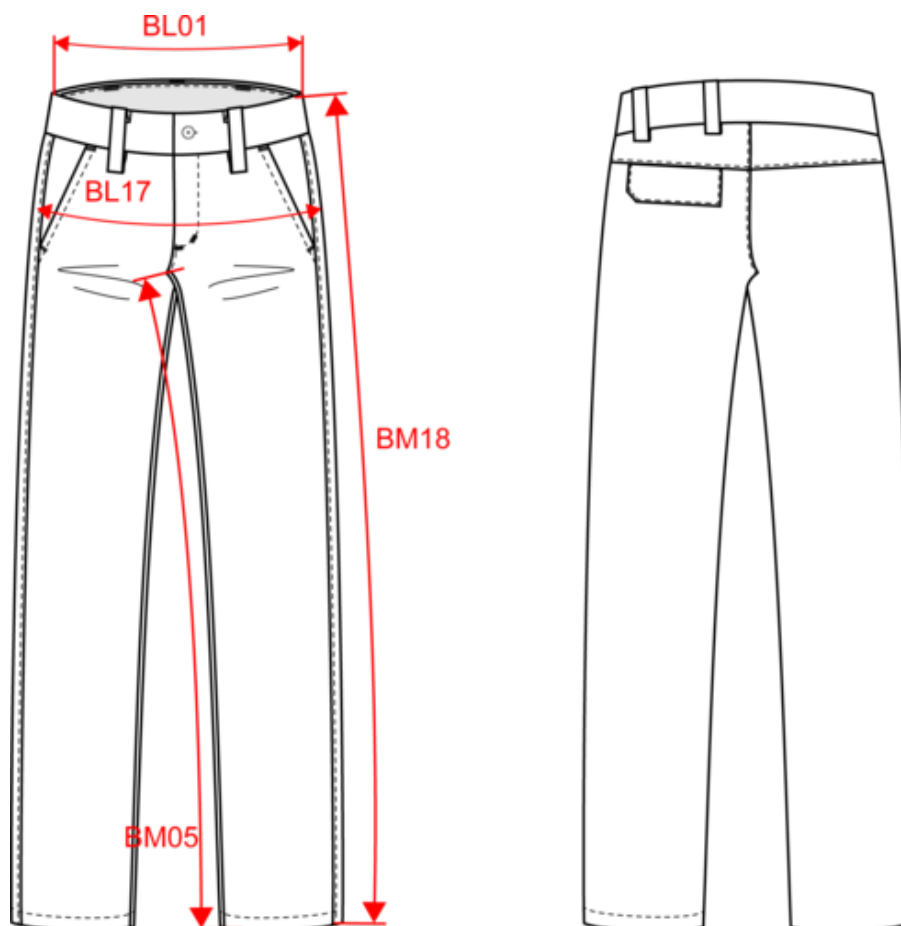

## Pantalon homme

- Matière souple et déperlante pour un confort optimal.
- Coupe droite.
- 2 poches profondes côtés et 2 poches arrière.

96% polyester / 4% élasthanne. Matière souple et déperlante pour un confort optimal. Coupe droite. Ceinture avec passants, 2 poches profondes côtés et 2 poches arrière passepoilées avec rabat.

### Dimensions (cm)

Mesures en cm	36 FR	38 FR	40 FR	42 FR	44 FR	46 FR	48 FR	50 FR	52 FR	54 FR
BL01 - 1/2 largeur taille (ceinture boutonnée et devant sur dos)	38.50	40.50	42.50	44.50	46.50	49.00	51.50	54.00	56.50	59.00
BL17 - 1/2 largeur bassin ( mesuré parallèle à la ceinture)	46.50	48.50	50.50	52.50	54.50	56.50	58.50	60.50	62.50	64.50
BM05 - Longueur entrejambes	86.00	86.00	86.00	86.00	86.00	86.00	86.00	86.00	86.00	86.00
BM18 - Longueur côté (ceinture comprise)	109.00	109.50	110.00	110.50	111.00	111.50	112.00	112.50	113.00	113.50

Taille fabricant	Pays-Bas	Italie	Portugal	Espagne	Royaume-Uni	Allemagne
36 FR	42 NL	40 IT	36 PT	36 ES	26 UK	42 DE
38 FR	44 NL	42 IT	38 PT	38 ES	28 UK	44 DE
40 FR	46 NL	44 IT	40 PT	40 ES	30 UK	46 DE
42 FR	48 NL	46 IT	42 PT	42 ES	32 UK	48 DE
44 FR	50 NL	48 IT	44 PT	44 ES	34 UK	50 DE
46 FR	52 NL	50 IT	46 PT	46 ES	36 UK	52 DE
48 FR	54 NL	52 IT	48 PT	48 ES	38 UK	54 DE
50 FR	56 NL	54 IT	50 PT	50 ES	40 UK	56 DE
52 FR	58 NL	56 IT	52 PT	52 ES	42 UK	58 DE
54 FR	60 NL	58 IT	54 PT	54 ES	44 UK	60 DE