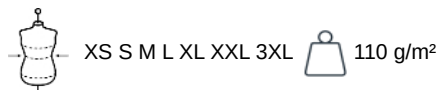

## Short de bain

- Toucher peau de pêche.
- Ceinture élastiquée avec cordon de serrage pour plus de maintien.
- 1 poche plaquée arrière.

100% polyester. Toucher peau de pêche. Ceinture élastiquée avec cordon de serrage contrasté. Slip intégré en maille filet. 1 poche plaquée arrière fermée par une bande auto-agrippante.

Tableau équivalence des tailles par pays en dernière page.