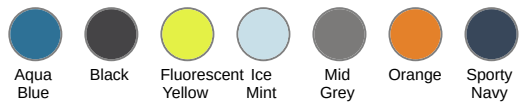

PA169

Badeshorts

- Soft-Touch-Gewebe.
- Elastischer Bund mit Zugband für mehr Halt.
- 1 aufgesetzte Gesäßtasche.

100 % Polyester. Soft-Touch. Gummiband mit kontrastfarbener Kordel. Integrierter Netz-Slip. 1 aufgesetzte Gesäßtasche mit Klettverschluss.

Zertifikate

Zusätzliche Informationen

Logistik

Herkunftsland

Zolltarifnummer

Maße

Measurements in cm	XS	S	M	L	XL	XXL	3XL
BL03 - 1/2 elasticated waist width relaxed (front over back)	33.00	35.00	37.00	39.00	41.00	43.00	45.00
BL17 - 1/2 hip width (measured parallel to waistband)	48.00	51.00	54.00	57.00	60.00	63.00	66.00
BM18 - Side length (waistband included)	34.50	36.00	37.50	39.00	40.50	42.00	43.50

PROACT[®]

PA169

Badeshorts

Farbinformationen

Aqua Blue

RVB : 24,110,162
Pantone C : 7690C
Pantone TCX : 18-4032TCX

Black

RVB : 35,35,37
Pantone C : Black
Pantone TCX : 19-4004TCX

Fluorescent Yellow

RVB :
Pantone C : -
Pantone TCX : -

Ice Mint

RVB : 182,228,225
Pantone C : 573C
Pantone TCX : 13-4909TCX

Mid Grey

RVB : 90,87,89
Pantone C : 445C
Pantone TCX : 18-3907TCX

Orange

RVB : 252,107,16
Pantone C : 1585C
Pantone TCX : 16-1364TCX