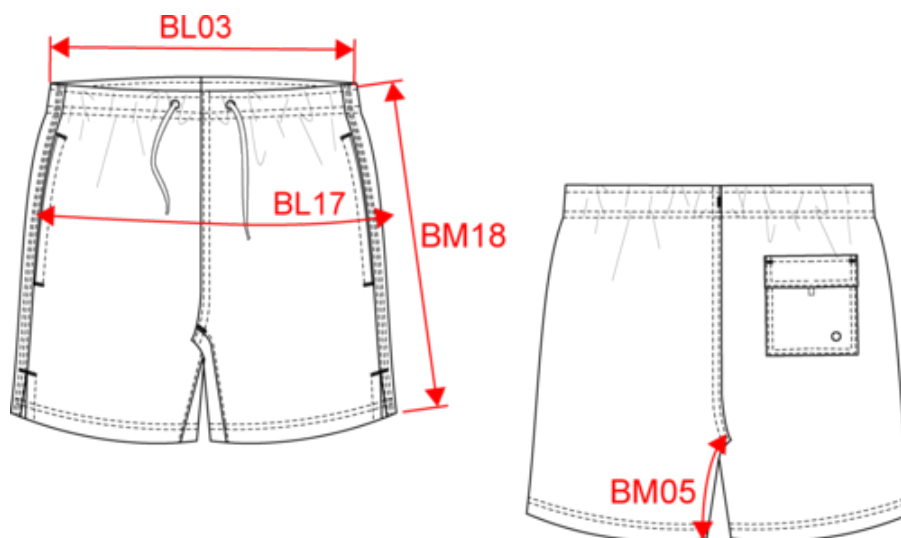

PROACT.®

PA168

Short de bain

- Tissu léger.
- Coupe mode.
- 2 poches latérales et 1 poche arrière.

Extérieur : 100% polyamide 105g/m². Slip intégré en maille filet 100% polyester 65g/m². Doublure ceinture polycoton 80g/m². Tissu léger. Coupe mode. 2 poches latérales et 1 poche arrière avec oeillet, rabat et bande auto-agrippante. Ceinture intérieure fantaisie et élastiquée avec cordon de serrage.

Short de bain

Dimensions (cm)

Mesures en cm	XS	S	M	L	XL	XXL	3XL
BL03 - 1/2 largeur taille élastiquée à plat (ceinture devant sur dos)	31.00	33.00	36.00	39.00	42.00	45.00	47.00
BL17 - 1/2 largeur bassin (mesuré parallèle à la ceinture)	48.00	51.00	54.00	57.00	60.00	63.00	66.00
BM05 - Longueur entrejambes	11.25	12.00	12.75	13.50	14.25	15.00	15.75
BM18 - Longueur côté (ceinture comprise)	36.20	37.70	39.20	40.70	42.20	43.70	45.20

Logistique

1

25

Sizes	Width (cm)	Height (cm)	Length (cm)	Net weight (kg)	Gross weight (kg)	Pieces/Box	Pieces/Bundle
XS	40.00	16.00	60.00	3.2	4.3	25	1
S	40.00	16.00	60.00	3.4	4.6	25	1
M	40.00	16.00	60.00	3.7	4.9	25	1
L	40.00	16.00	60.00	3.9	5.1	25	1
XL	40.00	16.00	60.00	4	5.3	25	1
XXL	40.00	16.00	60.00	4.3	5.5	25	1
3XL	40.00	16.00	60.00	4.5	5.7	25	1