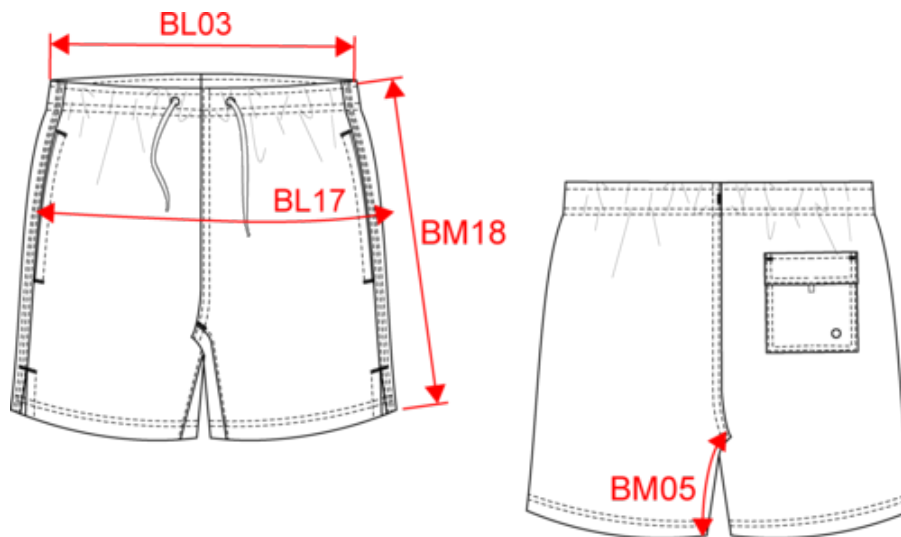

PA168

Badeshorts

- Leichtes Gewebe
- Modischer Schnitt.
- 2 Seitentaschen und 1 Gesäßtasche.

Außenmaterial: 100 % Polyamid 105 g/m². Integrierter Netz-Slip aus 100 % Polyester 65 g/m². Bündchen innen aus Baumwollpolyester 80 g/m². Leichtes Gewebe. Modischer Schnitt. 2 Seiten- und 1 Gesäßtasche mit Öse, Klappe und Klettverschluss. Zier-Elastikbund mit Kordelzug.

Zertifikate

Zusätzliche Informationen

Logistik

Herkunftsland

Zolltarifnummer

Maße

Measurements in cm	XS	S	M	L	XL	XXL	3XL
BL03 - 1/2 elasticated waist width relaxed (front over back)	31.00	33.00	36.00	39.00	42.00	45.00	47.00
BL17 - 1/2 hip width (measured parallel to waistband)	48.00	51.00	54.00	57.00	60.00	63.00	66.00
BM05 - Inseam length	11.25	12.00	12.75	13.50	14.25	15.00	15.75
BM18 - Side length (waistband included)	36.20	37.70	39.20	40.70	42.20	43.70	45.20

PROACT[®]

PA168

Badeshorts

Farbinformationen

Black
RVB : 35,35,37
Pantone C : Black
Pantone TCX : 19-4004TCX

Crush Orange
RVB : 209,76,40
Pantone C : 7579C
Pantone TCX : 17-1461TCX

Fluorescent Yellow
RVB :
Pantone C : -
Pantone TCX : -

Logistik

1

25

Sizes	Width (cm)	Height (cm)	Length (cm)	Net weight (kg)	Gross weight (kg)	Pieces/Box	Pieces/Bundle
XS	40.00	16.00	60.00	3.2	4.3	25	1
S	40.00	16.00	60.00	3.4	4.6	25	1
M	40.00	16.00	60.00	3.7	4.9	25	1
L	40.00	16.00	60.00	3.9	5.1	25	1
XL	40.00	16.00	60.00	4	5.3	25	1
XXL	40.00	16.00	60.00	4.3	5.5	25	1
3XL	40.00	16.00	60.00	4.5	5.7	25	1