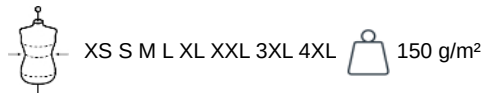

PROACT.[®]

PA162

SHORTS Baloncesto REVERSIBLE UNISEX

- Reversible y unisex.
- Cintura elástica con cordón de ajuste para mayor sujeción.

100% poliéster. Reversible y unisex. 2 capas cosidas : 150 g/m2 cada una. Cintura elástica con cordón. Peso medio en la talla L : 256g.

Sporty Royal Blue
RVB : 0,82,146
Pantone C : 7686C
Pantone TCX :
19-4053TCX

White
RVB : 236,236,252
Pantone C : White
Pantone TCX :
11-0601TCX

Logistica

5

25

Sizes	Width (cm)	Height (cm)	Length (cm)	Net weight (kg)	Gross weight (kg)	Pieces/Box	Pieces/Bundle
XS	25	35	30		0	25	
S	25	35	30		0	25	
M	25	35	30		0	25	
L	25	35	30		0	25	
XL	25	35	30		0	25	
XXL	25	35	30		0	25	
3XL	25	35	30		0	25	
4XL	25	35	30		0	25	