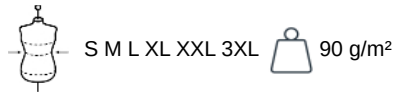

## Short deportivo

- Tejido ultraligero de secado rápido.
- Cintura elástica con cordón de ajuste para mayor sujeción.
- Pequeño bolsillo interior en la parte delantera.

100% poliéster. Tejido ligero de secado rápido. Cintura con elástico y cordón. Paneles laterales con pespunte en contraste. Slip interior incorporado de malla. 1 bolsillo pequeño interior. Peso medio en la talla L : 72g.