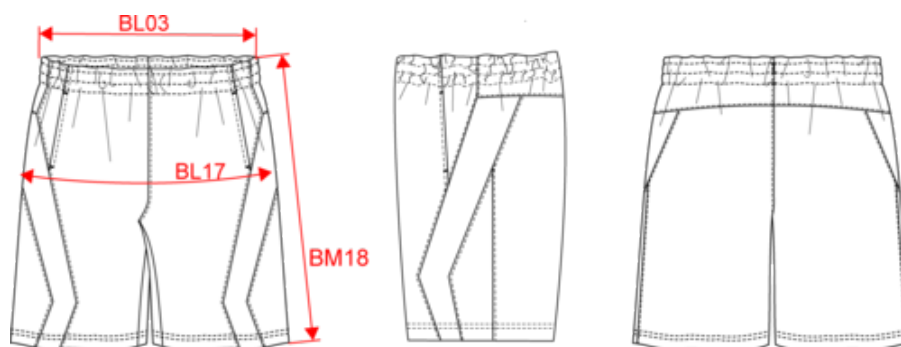

PROACT.®

PA154

Short de sport

- Séchage rapide.
- 2 poches côtés.
- Taille élastiquée avec cordon de serrage pour plus de maintien.

100% polyester à séchage rapide. 2 poches côtés. Taille élastiquée avec cordon de serrage. Slip intégré en maille filet. Découpe côté ton sur ton.

Short de sport

Dimensions (cm)

Mesures en cm	XS	S	M	L	XL	XXL	3XL
BL03 - 1/2 largeur taille élastiquée à plat (ceinture devant sur dos)	31.00	33.00	36.00	39.00	42.00	45.00	47.00
BL17 - 1/2 largeur bassin (mesuré parallèle à la ceinture)	47.00	50.00	53.00	56.00	59.00	62.00	65.00
BM18 - Longueur côté (ceinture comprise)	45.50	46.50	47.50	48.50	49.50	50.50	51.50

Red

RVB : 195,32,54
Pantone C : 200C
Pantone TCX : 19-1664TCX

White

RVB : 236,236,252
Pantone C : White
Pantone TCX : 11-0601TCX

Logistique

5

25

Sizes	Width (cm)	Height (cm)	Length (cm)	Net weight (kg)	Gross weight (kg)	Pieces/Box	Pieces/Bundle
XS	40.00	17.00	60.00	3.3	4.5	25	1
S	40.00	17.00	60.00	3.5	4.7	25	1
M	40.00	17.00	60.00	3.8	5	25	1
L	40.00	17.00	60.00	4	5.2	25	1
XL	40.00	17.00	60.00	4.2	5.4	25	1
XXL	40.00	17.00	60.00	4.4	5.6	25	1
3XL	40.00	17.00	60.00	4.6	5.8	25	1