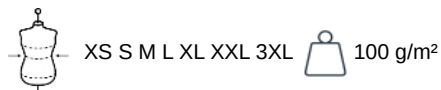

PROACT.®

PA154

Short de sport

- Séchage rapide.
- 2 poches côtés.
- Taille élastiquée avec cordon de serrage pour plus de maintien.

100% polyester à séchage rapide. 2 poches côtés. Taille élastiquée avec cordon de serrage. Slip intégré en maille filet. Découpe côté ton sur ton.

Short de sport

Dimensions (cm)

Mesures en cm	XS	S	M	L	XL	XXL	3XL
BL03 - 1/2 largeur taille élastiquée à plat (ceinture devant sur dos)	31.00	33.00	36.00	39.00	42.00	45.00	47.00
BL17 - 1/2 largeur bassin (mesuré parallèle à la ceinture)	47.00	50.00	53.00	56.00	59.00	62.00	65.00
BM18 - Longueur côté (ceinture comprise)	45.50	46.50	47.50	48.50	49.50	50.50	51.50

Red

RVB : 195,32,54
Pantone C : 200C
Pantone TCX : 19-1664TCX

White

RVB : 236,236,252
Pantone C : White
Pantone TCX : 11-0601TCX

Logistique

5

25

Sizes	Width (cm)	Height (cm)	Length (cm)	Net weight (kg)	Gross weight (kg)	Pieces/Box	Pieces/Bundle
XS	40.00	17.00	60.00	3.3	4.5	25	1
S	40.00	17.00	60.00	3.5	4.7	25	1
M	40.00	17.00	60.00	3.8	5	25	1
L	40.00	17.00	60.00	4	5.2	25	1
XL	40.00	17.00	60.00	4.2	5.4	25	1
XXL	40.00	17.00	60.00	4.4	5.6	25	1
3XL	40.00	17.00	60.00	4.6	5.8	25	1