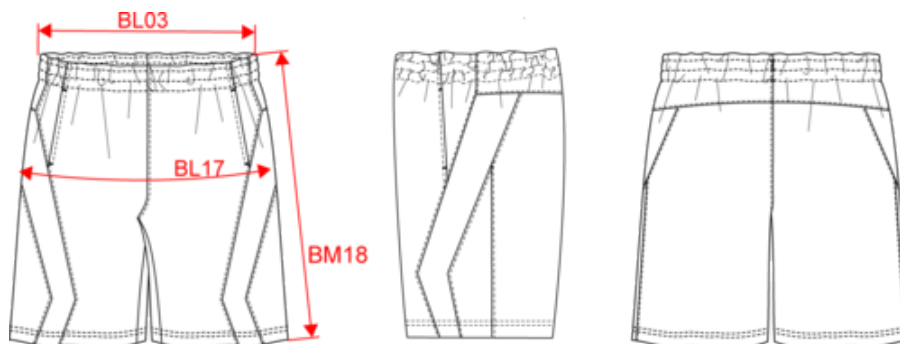

PROACT.®

PA154

Short deportivo

- Secado rápido.
- 2 bolsillos laterales.
- Cintura elástica con cordón de ajuste para mayor sujeción.

100% poliéster. Tejido de secado rápido. Slip interior incorporado de malla. Cintura elástica con cordón de ajuste. Paneles laterales a tono. 2 bolsillos laterales. Peso medio en la talla L : 126g.

Dimensiones

Measurements in cm	XS	S	M	L	XL	XXL	3XL
BL03 - 1/2 elasticated waist width relaxed (front over back)	31.00	33.00	36.00	39.00	42.00	45.00	47.00
BL17 - 1/2 hip width (measured parallel to waistband)	47.00	50.00	53.00	56.00	59.00	62.00	65.00
BM18 - Side length (waistband included)	45.50	46.50	47.50	48.50	49.50	50.50	51.50

Red

RVB : 195,32,54
Pantone C : 200C
Pantone TCX : 19-1664TCX

White

RVB : 236,236,252
Pantone C : White
Pantone TCX : 11-0601TCX

Logistica

5

25

Sizes	Width (cm)	Height (cm)	Length (cm)	Net weight (kg)	Gross weight (kg)	Pieces/Box	Pieces/Bundle
XS	40.00000	17.00000	60.00000	3.30000	4.50000	25	1
S	40.00000	17.00000	60.00000	3.50000	4.70000	25	1
M	40.00000	17.00000	60.00000	3.80000	5.00000	25	1
L	40.00000	17.00000	60.00000	4.00000	5.20000	25	1
XL	40.00000	17.00000	60.00000	4.20000	5.40000	25	1
XXL	40.00000	17.00000	60.00000	4.40000	5.60000	25	1
3XL	40.00000	17.00000	60.00000	4.60000	5.80000	25	1