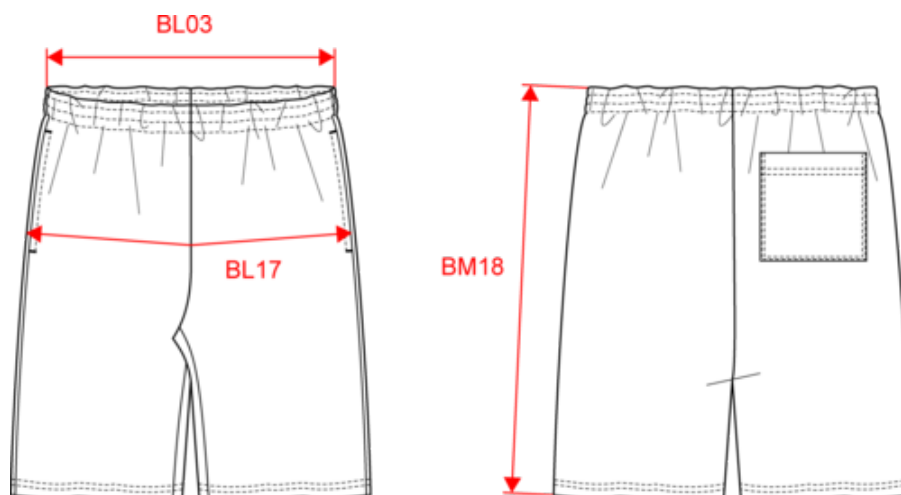

PA153

Short jersey sport enfant

- Maille pré-rétréci ring-spun pour un tissu très extensible et très confortable.
- 2 poches côtés et 1 poche plaquée au dos.
- Taille élastiquée pour plus de confort et de maintien.

100% coton (90% coton / 10% viscose pour coloris chiné). Maille pré-rétréci ring-spun. 2 poches côtés et 1 poche plaquée au dos. Taille élastiquée. Finition double aiguille au bas de jambes.

Tableau équivalence des tailles par pays en dernière page.

PA152 PA151

PROACT.®

PA153

Short jersey sport enfant

Dimensions (cm)

Mesures en cm	4/6 ans	6/8 ans	8/10 ans	10/12 ans	12/14 ans
BL03 - 1/2 largeur taille élastiquée à plat (ceinture devant sur dos)	26.00	27.00	28.00	29.00	30.00
BL17 - 1/2 largeur bassin (mesuré parallèle à la ceinture)	35.50	37.50	39.50	41.50	43.50
BM18 - Longueur côté (ceinture comprise)	29.00	33.00	37.00	41.00	45.00

Taille fabricant	Belgique	Pays-Bas	Italie	Portugal	Espagne	Royaume-Uni	Suède	Danemark	Allemagne
1/2 ans	1/2 years	1/2 jaar	1/2 years	1/2 anos	1/2 Años	1/2 years	1/2 years	1/2 years	1/2 Jahre
2/4 ans	2/4 years	2/4 jaar	2/4 years	2/4 anos	2/4 Años	2/4 years	2/4 years	2/4 years	2/4 Jahre
3/4 ans	3/4 years	3/4 jaar	3/4 years	3/4 anos	3/4 Años	3/4 years	3/4 years	3/4 years	3/4 Jahre
6/8 ans	6/8 years	6/8 jaar	6/8 years	6/8 anos	6/8 Años	6/8 years	6/8 years	6/8 years	6/8 Jahre
8/10 ans	8/10 years	8/10 jaar	8/10 years	8/10 anos	8/10 Años	8/10 years	8/10 years	8/10 years	8/10 Jahre
10/12 ans	10/12 years	10/12 jaar	10/12 years	10/12 anos	10/12 Años	10/12 years	10/12 years	10/12 years	10/12 Jahre
12/14 ans	12/14 years	12/14 jaar	12/14 years	12/14 anos	12/14 Años	12/14 years	12/14 years	12/14 years	12/14 Jahre
4/6 ans	4/6 years	4/6 jaar	4/6 years	4/6 anos	4/6 Años	4/6 years	4/6 ans	4/6 ans	4/6 Jahre
6/10 ans	6/10 years	6/10 jaar	6/10 years	6/10 anos	6/10 Años	6/10 years	6/10 years	6/10 years	6/10 Jahre
10/14 ans	10/14 years	10/14 jaar	10/14 years	10/14 anos	10/14 Años	10/14 years	10/14 years	10/14 years	10/14 Jahre