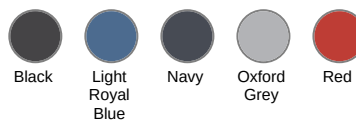

PA153

Short jersey sport enfant

- Maille pré-rétréci ring-spun pour un tissu très extensible et très confortable.
- 2 poches côtés et 1 poche plaquée au dos.
- Taille élastiquée pour plus de confort et de maintien.

100% coton (90% coton / 10% viscose pour coloris chiné). Maille pré-rétréci ring-spun. 2 poches côtés et 1 poche plaquée au dos. Taille élastiquée. Finition double aiguille au bas de jambes.

Tableau équivalence des tailles par pays en dernière page.

Certifications

Informations Complémentaires

Logistique

Pays d'origine

BD - Bangladesh

Code douanier

61046200

Existe aussi en version

PA152 PA151