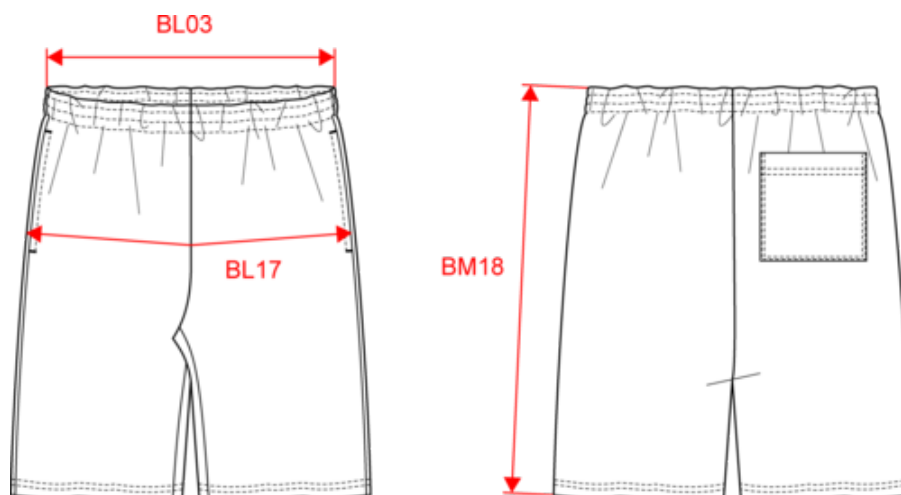

PA152 PA151

PROACT[®]

PA153

Short jersey sport enfant

Dimensions (cm)

Mesures en cm	4/6 ans	6/8 ans	8/10 ans	10/12 ans	12/14 ans
BL03 - 1/2 largeur taille élastiquée à plat (ceinture devant sur dos)	26.00	27.00	28.00	29.00	30.00
BL17 - 1/2 largeur bassin (mesuré parallèle à la ceinture)	35.50	37.50	39.50	41.50	43.50
BM18 - Longueur côté (ceinture comprise)	29.00	33.00	37.00	41.00	45.00

Oxford Grey
RVB :
Pantone C : Based on Cool gray 7C
Pantone TCX : Based on 16-3850TCX

Red
RVB : 195,32,54
Pantone C : 200C
Pantone TCX : 19-1664TCX

Logistique  5  25

Sizes	Width (cm)	Height (cm)	Length (cm)	Net weight (kg)	Gross weight (kg)	Pieces/Box	Pieces/Bundle
4/6 ans	40.00	14.00	60.00	2.6	3.77	25	1
6/8 ans	40.00	14.00	60.00	2.8	3.97	25	1
8/10 ans	40.00	14.00	60.00	3	4.17	25	1
10/12 ans	40.00	14.00	60.00	3.2	4.37	25	1
12/14 ans	40.00	14.00	60.00	3.6	4.77	25	1

Taille fabricant	Belgique	Pays-Bas	Italie	Portugal	Espagne	Royaume-Uni	Suède	Danemark	Allemagne
1/2 ans	1/2 years	1/2 jaar	1/2 years	1/2 anos	1/2 Años	1/2 years	1/2 years	1/2 years	1/2 Jahre
2/4 ans	2/4 years	2/4 jaar	2/4 years	2/4 anos	2/4 Años	2/4 years	2/4 years	2/4 years	2/4 Jahre
3/4 ans	3/4 years	3/4 jaar	3/4 years	3/4 anos	3/4 Años	3/4 years	3/4 years	3/4 years	3/4 Jahre
6/8 ans	6/8 years	6/8 jaar	6/8 years	6/8 anos	6/8 Años	6/8 years	6/8 years	6/8 years	6/8 Jahre
8/10 ans	8/10 years	8/10 jaar	8/10 years	8/10 anos	8/10 Años	8/10 years	8/10 years	8/10 years	8/10 Jahre
10/12 ans	10/12 years	10/12 jaar	10/12 years	10/12 anos	10/12 Años	10/12 years	10/12 years	10/12 years	10/12 Jahre
12/14 ans	12/14 years	12/14 jaar	12/14 years	12/14 anos	12/14 Años	12/14 years	12/14 years	12/14 years	12/14 Jahre
4/6 ans	4/6 years	4/6 jaar	4/6 years	4/6 anos	4/6 Años	4/6 years	4/6 ans	4/6 ans	4/6 Jahre
6/10 ans	6/10 years	6/10 jaar	6/10 years	6/10 anos	6/10 Años	6/10 years	6/10 years	6/10 years	6/10 Jahre
10/14 ans	10/14 years	10/14 jaar	10/14 years	10/14 anos	10/14 Años	10/14 years	10/14 years	10/14 years	10/14 Jahre