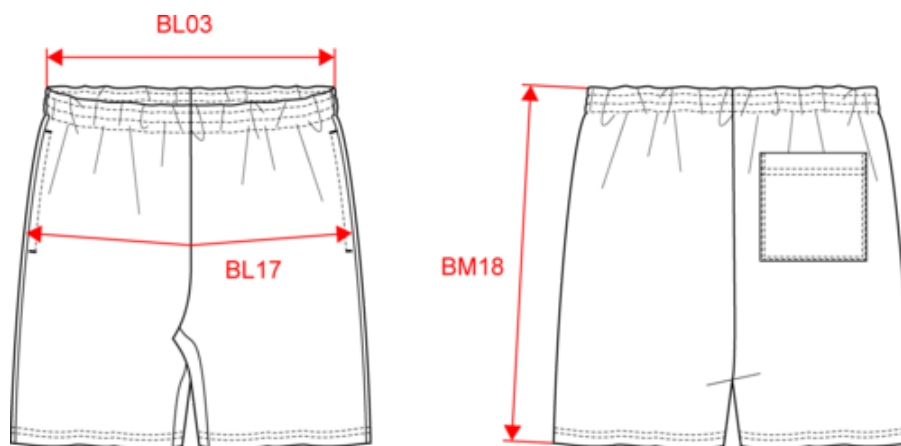

PA152

Shorts jersey deportivo mujer

- Punto preencogido RingSpun que permite obtener un tejido muy extensible y cómodo.
- 2 bolsillos laterales y 1 bolsillo con plaqueta en la espalda.
- Cintura elástica para mayor confort y sujeción.

100% algodón preencogido ringspun (Colores jaspeados : 90% algodón / 10% viscosa). 2 bolsillos laterales y 1 bolsillo tipo parche detrás. Cintura elástica. Acabado con doble pespunte en el bajo de la prenda. Peso medio en la talla M : 140g.

PA151 PA153

PA152

Shorts jersey deportivo mujer

Dimensiones

Measurements in cm	XS	S	M	L	XL	XXL
BL03 - 1/2 elasticated waist width relaxed (front over back)	31.00	34.00	37.00	40.00	43.00	46.00
BL17 - 1/2 hip width (measured parallel to waistband)	43.00	46.00	49.00	52.00	55.00	58.00
BM18 - Side length (waistband included)	33.75	35.25	36.75	38.25	39.75	41.25

Red

RVB : 173,31,46
Pantone C : 7627C
Pantone TCX : 18-1657TCX

White

RVB : 236,236,252
Pantone C : White
Pantone TCX : 11-0601TCX

Logistica

5

25

Sizes	Width (cm)	Height (cm)	Length (cm)	Net weight (kg)	Gross weight (kg)	Pieces/Box	Pieces/Bundle
XS	40.00000	14.00000	60.00000	3.10000	4.37000	25	1
S	40.00000	14.00000	60.00000	3.30000	4.57000	25	1
M	40.00000	14.00000	60.00000	3.60000	4.87000	25	1
L	40.00000	14.00000	60.00000	3.80000	5.07000	25	1
XL	40.00000	14.00000	60.00000	4.10000	5.37000	25	1
XXL	40.00000	14.00000	60.00000	4.40000	5.67000	25	1