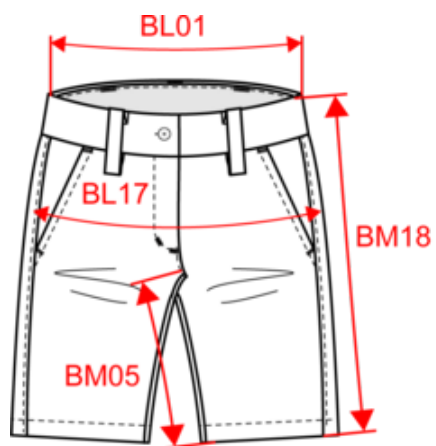

PROACT.®

PA150

Bermuda femme

- Matière souple et déperlante pour un confort optimal.
- Coupe droite.
- 2 poches profondes côtés et 2 poches arrière passepoilées avec rabat.

96% polyester / 4% élasthanne. Matière souple et déperlante pour un confort optimal. Coupe droite. Ceinture avec passants, 2 poches profondes côtés et 2 poches arrière passepoilées avec rabat.

| Mesures en cm | 34 FR | 36 FR | 38 FR | 40 FR | 42 FR | 44 FR | 46 FR |
|--|-------|-------|-------|-------|-------|-------|-------|
| BL01 - 1/2 largeur taille (ceinture boutonnée et devant sur dos) | 35.50 | 37.50 | 39.50 | 41.50 | 43.50 | 45.50 | 47.50 |
| BL17 - 1/2 largeur bassin (mesuré parallèle à la ceinture) | 44.30 | 46.30 | 48.30 | 50.30 | 52.30 | 54.30 | 56.30 |
| BM18 - Longueur côté (ceinture comprise) | 44.10 | 44.90 | 45.60 | 46.40 | 47.10 | 47.90 | 48.60 |

 **Light Sand**

RVB : 196,179,157
Pantone C : 480C
Pantone TCX : 15-1304TCX

 **White**

RVB : 236,236,252
Pantone C : White
Pantone TCX : 11-0601TCX

Logistique  1  20

| Sizes | Width (cm) | Height (cm) | Length (cm) | Net weight (kg) | Gross weight (kg) | Pieces/Box | Pieces/Bundle |
|-------|------------|-------------|-------------|-----------------|-------------------|------------|---------------|
| 34 FR | 40.00 | 13.00 | 60.00 | 3.2 | 4.2 | 20 | 1 |
| 36 FR | 40.00 | 13.00 | 60.00 | 3.4 | 4.4 | 20 | 1 |
| 38 FR | 40.00 | 13.00 | 60.00 | 3.6 | 4.6 | 20 | 1 |
| 40 FR | 40.00 | 13.00 | 60.00 | 3.8 | 4.8 | 20 | 1 |
| 42 FR | 40.00 | 13.00 | 60.00 | 4 | 5 | 20 | 1 |
| 44 FR | 40.00 | 13.00 | 60.00 | 4.2 | 5.2 | 20 | 1 |
| 46 FR | 40.00 | 13.00 | 60.00 | 4.4 | 5.4 | 20 | 1 |