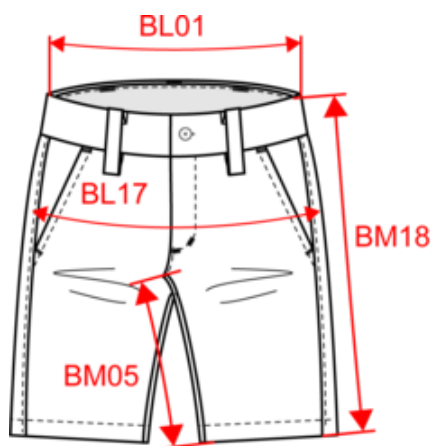

Codigo de aduanas

También existe en version

PA150

PA149

Bermudas hombre

Dimensiones

Measurements in cm	36 FR	38 FR	40 FR	42 FR	44 FR	46 FR	48 FR	50 FR	52 FR	54 FR
BL01 - 1/2 waist width (buttoned up and front band over back band)	38.50	40.50	42.50	44.50	46.50	49.00	51.50	56.50	59.00	54.00
BL17 - 1/2 hip width (measured parallel to waistband)	46.50	48.50	50.50	52.50	54.50	56.50	58.50	62.50	64.50	60.50
BM18 - Side length (waistband included)	45.00	45.75	46.50	47.25	48.00	48.75	49.50	51.00	51.75	50.25

 **sporty grey**
RVB : 90,94,106
Pantone C : Black / 425C
Pantone TCX : 19-4004TCX / 18-0201TCX

 **White**
RVB : 236,236,252
Pantone C : White
Pantone TCX : 11-0601TCX

Logistica  1  20

Sizes	Width (cm)	Height (cm)	Length (cm)	Net weight (kg)	Gross weight (kg)	Pieces/Box	Pieces/Bundle
36 FR	40.00000	13.00000	60.00000	3.60000	4.60000	20	1
38 FR	40.00000	13.00000	60.00000	3.80000	4.80000	20	1
40 FR	40.00000	13.00000	60.00000	4.00000	5.00000	20	1
42 FR	40.00000	13.00000	60.00000	4.20000	5.20000	20	1
44 FR	40.00000	13.00000	60.00000	4.40000	5.40000	20	1
46 FR	40.00000	13.00000	60.00000	4.50000	5.50000	20	1
48 FR	40.00000	13.00000	60.00000	4.60000	5.60000	20	1
50 FR	40.00000	13.00000	60.00000	4.80000	5.80000	20	1
52 FR	40.00000	13.00000	60.00000	5.00000	6.00000	20	1
54 FR	40.00000	13.00000	60.00000	5.20000	6.20000	20	1

Taille fabricant	Pays-Bas	Italie	Portugal	Espagne	Royaume-Uni	Allemagne
36 FR	42 NL	40 IT	36 PT	36 ES	26 UK	42 DE
38 FR	44 NL	42 IT	38 PT	38 ES	28 UK	44 DE
40 FR	46 NL	44 IT	40 PT	40 ES	30 UK	46 DE
42 FR	48 NL	46 IT	42 PT	42 ES	32 UK	48 DE
44 FR	50 NL	48 IT	44 PT	44 ES	34 UK	50 DE
46 FR	52 NL	50 IT	46 PT	46 ES	36 UK	52 DE
48 FR	54 NL	52 IT	48 PT	48 ES	38 UK	54 DE
50 FR	56 NL	54 IT	50 PT	50 ES	40 UK	56 DE
52 FR	58 NL	56 IT	52 PT	52 ES	42 UK	58 DE
54 FR	60 NL	58 IT	54 PT	54 ES	44 UK	60 DE