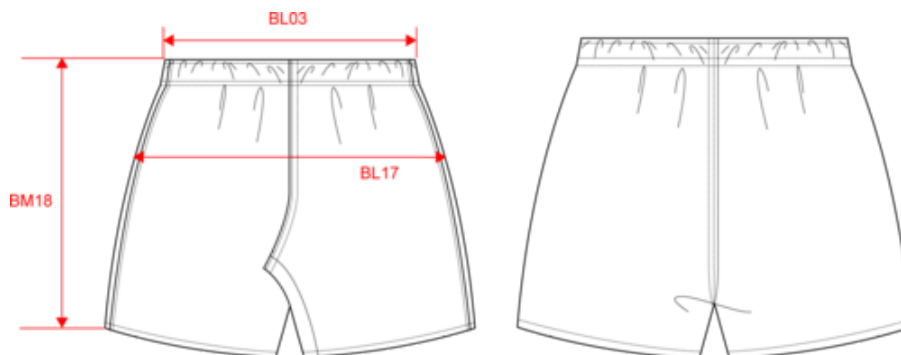

100% polyester sergé. Ceinture élastiquée et cordon de serrage avec bande silicone antidérapante. Empiècements stretch bas de cuisse et entrejambe pour un confort optimal. Coutures renforcées double aiguille.

Short de rugby élite unisexe

Dimensions (cm)

Mesures en cm	XS	S	M	L	XL	XXL	3XL	4XL
BL03 - 1/2 largeur taille élastiquée à plat (ceinture devant sur dos)	34.00	35.00	37.00	38.00	41.00	44.00	47.00	51.00
BL17 - 1/2 largeur bassin (mesuré parallèle à la ceinture)	48.00	51.00	54.00	57.00	60.00	63.00	66.00	70.00
BM18 - Longueur côté (ceinture comprise)	32.25	33.50	34.75	36.00	37.25	38.50	39.75	41.25

Sporty Red
RVB : 181,18,46
Pantone C : 1805C / -
Pantone TCX : 19-1761TCX / -

White
RVB : 236,236,252
Pantone C : White
Pantone TCX : 11-0601TCX

Logistique

5

25

Sizes	Width (cm)	Height (cm)	Length (cm)	Net weight (kg)	Gross weight (kg)	Pieces/Box	Pieces/Bundle
XS	40.00000	13.00000	60.00000	4.05000	5.70000	25	1
S	40.00000	13.00000	60.00000	4.20000	6.00000	25	1
M	40.00000	13.00000	60.00000	4.50000	6.25000	25	1
L	40.00000	13.00000	60.00000	4.90000	6.60000	25	1
XL	40.00000	13.00000	60.00000	5.20000	6.90000	25	1
XXL	40.00000	13.00000	60.00000	8.00000	9.00000	25	1
3XL	40.00000	13.00000	60.00000	8.00000	9.00000	25	1
4XL	40.00000	13.00000	60.00000	8.00000	9.00000	25	1