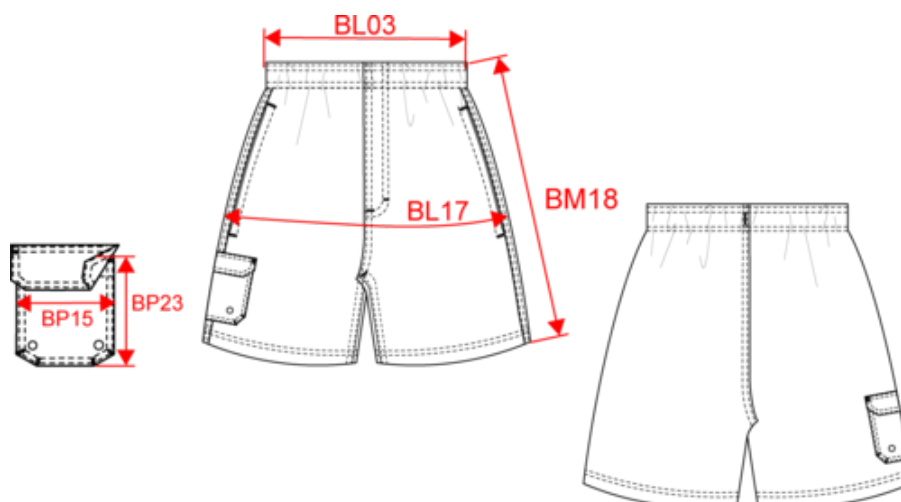

ET - Éthiopie
BD - Bangladesh
MM - Myanmar

Code douanier

62111100

Black

Navy

Red

Dimensions (cm)

Mesures en cm	XS	S	M	L	XL	XXL	3XL
BL03 - 1/2 largeur taille élastiquée à plat (ceinture devant sur dos)	31.00	33.00	36.00	39.00	42.00	45.00	47.00
BL17 - 1/2 largeur bassin (mesuré parallèle à la ceinture)	47.00	50.00	53.00	56.00	59.00	62.00	65.00
BM18 - Longueur côté (ceinture comprise)	38.50	40.00	41.50	43.00	44.50	46.00	47.50
BP15 - Largeur bas de poche(s) côté	13.00	13.00	13.50	13.50	13.50	14.00	14.50
BP23 - Hauteur totale autre poche(s)	12.50	12.50	13.00	13.00	13.00	13.50	14.00

Red

RVB : 195,32,54
Pantone C : 200C
Pantone TCX : 19-1664TCX

Logistique

1

25

Sizes	Width (cm)	Height (cm)	Length (cm)	Net weight (kg)	Gross weight (kg)	Pieces/Box	Pieces/Bundle
XS	40.00	18.00	60.00	3.2	4.6	25	1
S	40.00	18.00	60.00	3.5	4.8	25	1
M	40.00	18.00	60.00	3.8	5.1	25	1
L	40.00	18.00	60.00	4	5.3	25	1
XL	40.00	18.00	60.00	4.2	5.5	25	1
XXL	40.00	18.00	60.00	4.4	5.7	25	1
3XL	40.00	18.00	60.00	4.6	5.9	25	1