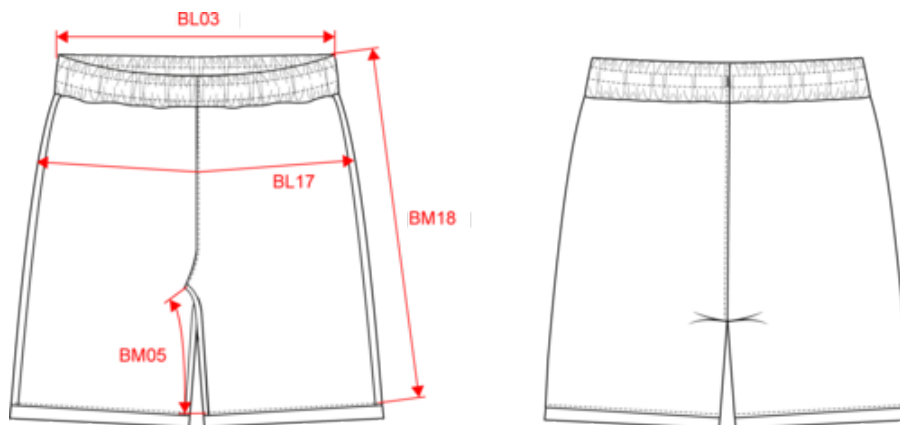

PROACT.®

PA1052

Short de basket-ball enfant

- Tissu respirant birdseye microaéré.
- Traitement antistatique.
- Fentes latérales pour plus d'aisance.

100% polyester birdseye. Ceinture élastiquée avec cordon de serrage plat. 2 fentes latérales ouvertes et bande rapportée ton sur ton au bas de vêtement. Etiquette de marque détachable.

Code douanier

61046300

Existe aussi en version

PA1051 PA1050

Short de basket-ball enfant

Dimensions (cm)

Mesures en cm	4/6 ans	6/8 ans	8/10 ans	10/12 ans	12/14 ans
BL03 - 1/2 largeur taille élastiquée à plat (ceinture devant sur dos)	27.00	28.00	29.00	30.00	31.00
BL17 - 1/2 largeur bassin (mesuré parallèle à la ceinture)	37.50	39.50	41.50	43.50	45.50
BM05 - Longueur entrejambes	10.60	13.25	16.00	18.75	21.50
BM18 - Longueur côté (ceinture comprise)	30.15	34.00	38.00	42.00	46.00

Sporty Yellow
RVB : 247,185,13
Pantone C : 7408C
Pantone TCX : 14-0957TCX

White
RVB : 236,236,252
Pantone C : White
Pantone TCX : 11-0601TCX

Logistique

5

50

Sizes	Width (cm)	Height (cm)	Length (cm)	Net weight (kg)	Gross weight (kg)	Pieces/Box	Pieces/Bundle
4/6 ans	40.00	13.00	60.00	4.5	5.5	50	5
6/8 ans	40.00	13.00	60.00	5	6	50	5
8/10 ans	40.00	13.00	60.00	5.4	6.4	50	5
10/12 ans	40.00	13.00	60.00	6.2	7.2	50	5
12/14 ans	40.00	13.00	60.00	6.9	7.9	50	5