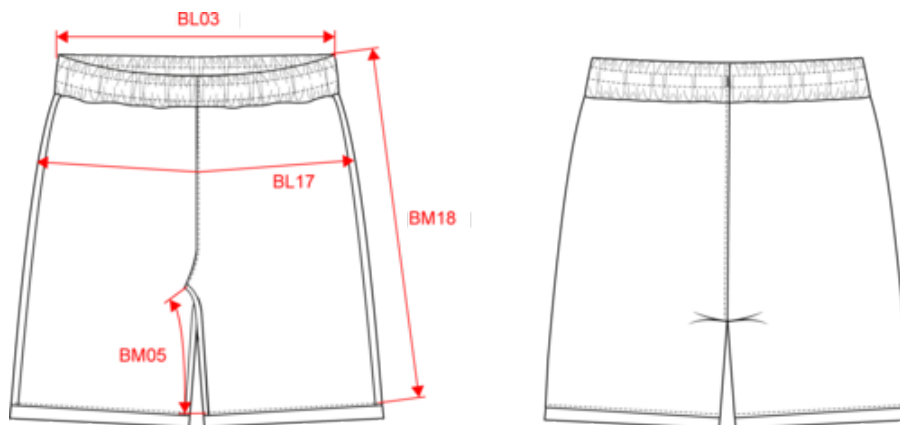

PROACT.®

PA1052

Short de basket-ball enfant

- Tissu respirant birdseye microaéré.
- Traitement antistatique.
- Fentes latérales pour plus d'aisance.

100% polyester birdseye. Ceinture élastiquée avec cordon de serrage plat. 2 fentes latérales ouvertes et bande rapportée ton sur ton au bas de vêtement. Etiquette de marque détachable.

Pays d'origine

Code douanier

61046300

Existe aussi en version

PA1051 PA1050

Short de basket-ball enfant

Dimensions (cm)

Mesures en cm	4/6 ans	6/8 ans	8/10 ans	10/12 ans	12/14 ans
BL03 - 1/2 largeur taille élastiquée à plat (ceinture devant sur dos)	27.00	28.00	29.00	30.00	31.00
BL17 - 1/2 largeur bassin (mesuré parallèle à la ceinture)	37.50	39.50	41.50	43.50	45.50
BM05 - Longueur entrejambes	10.60	13.25	16.00	18.75	21.50
BM18 - Longueur côté (ceinture comprise)	30.15	34.00	38.00	42.00	46.00

Sporty Yellow

RVB : 247,185,13
Pantone C : 7408C
Pantone TCX : 14-0957TCX

White

RVB : 236,236,252
Pantone C : White
Pantone TCX : 11-0601TCX

Logistique

5

50

Sizes	Width (cm)	Height (cm)	Length (cm)	Net weight (kg)	Gross weight (kg)	Pieces/Box	Pieces/Bundle
4/6 ans	40.00	13.00	60.00	4.5	5.5	50	5
6/8 ans	40.00	13.00	60.00	5	6	50	5
8/10 ans	40.00	13.00	60.00	5.4	6.4	50	5
10/12 ans	40.00	13.00	60.00	6.2	7.2	50	5
12/14 ans	40.00	13.00	60.00	6.9	7.9	50	5