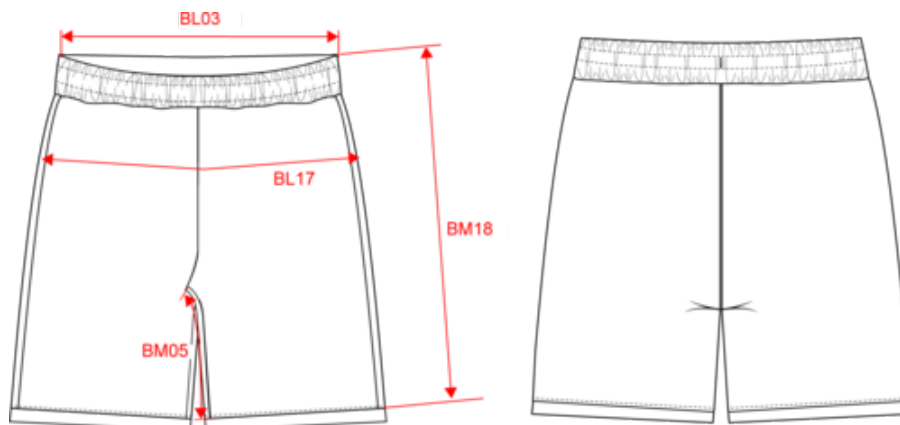

### Dimensions (cm)

Mesures en cm	XS	S	M	L	XL	XXL	3XL
BL03 - 1/2 largeur taille élastiquée à plat (ceinture devant sur dos)	32.00	34.00	36.00	39.00	42.00	45.00	48.00
BL06 - Hauteur bassin du haut de ceinture	13.50	14.25	15.00	15.75	16.50	17.25	18.00
BM05 - Longueur entrejambes	14.50	14.50	14.50	14.50	14.50	14.50	14.50
BM18 - Longueur côté (ceinture comprise)	37.00	37.75	38.50	39.25	40.00	40.75	41.50