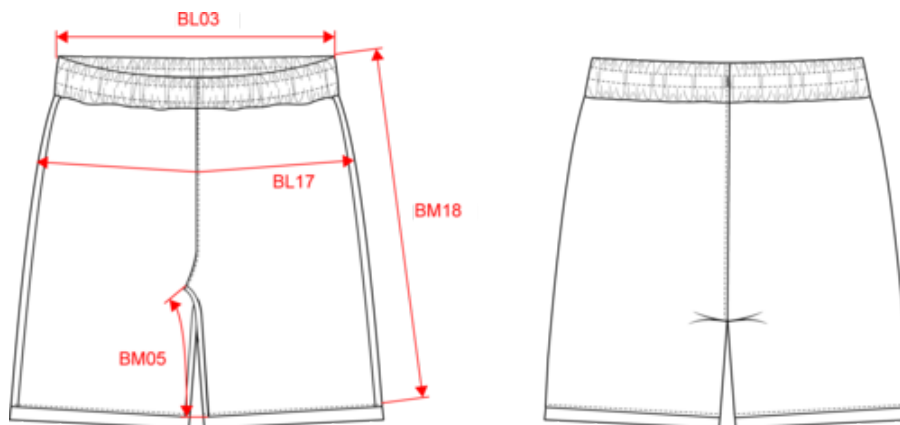

PROACT.®

PA1050

Short de basket-ball homme

- Tissu respirant birdseye microaéré.
- Traitement antistatique.
- Fentes latérales pour plus d'aisance.

100% polyester birdseye. Ceinture élastiquée avec cordon de serrage plat. 2 fentes latérales ouvertes et bande rapportée ton sur ton au bas de vêtement. Etiquette de marque détachable.

Tableau équivalence des tailles par pays en dernière page.

Certifications

Informations Complémentaires

Logistique

Pays d'origine

Code douanier

Existe aussi en version

PA1051 PA1052

PROACT[®]

PA1050

Short de basket-ball homme

Dimensions (cm)

Mesures en cm	S	M	L	XL	XXL	3XL	4XL
BL03 - 1/2 largeur taille élastiquée à plat (ceinture devant sur dos)	34.00	36.00	38.00	41.00	44.00	47.00	50.00
BL17 - 1/2 largeur bassin (mesuré parallèle à la ceinture)	50.50	53.50	56.50	59.50	62.50	65.50	68.50
BM05 - Longueur entrejambes	21.00	21.00	21.00	21.00	21.00	21.00	21.00
BM18 - Longueur côté (ceinture comprise)	50.00	50.75	51.50	52.25	53.00	53.75	54.50

Sporty Yellow

RVB : 247,185,13
Pantone C : 7408C
Pantone TCX : 14-0957TCX

White

RVB : 236,236,252
Pantone C : White
Pantone TCX : 11-0601TCX

Logistique

5

50

Sizes	Width (cm)	Height (cm)	Length (cm)	Net weight (kg)	Gross weight (kg)	Pieces/Box	Pieces/Bundle
S	40.00	27.00	60.00	7.8	8.8	50	5
M	40.00	27.00	60.00	8.2	9.2	50	5
L	40.00	27.00	60.00	8.7	9.7	50	5
XL	40.00	27.00	60.00	9.3	10.3	50	5
XXL	40.00	32.00	60.00	10.1	11.1	50	5
3XL	40.00	32.00	60.00	10.5	11.5	50	5
4XL	40.00	32.00	60.00	11.5	12.5	50	5