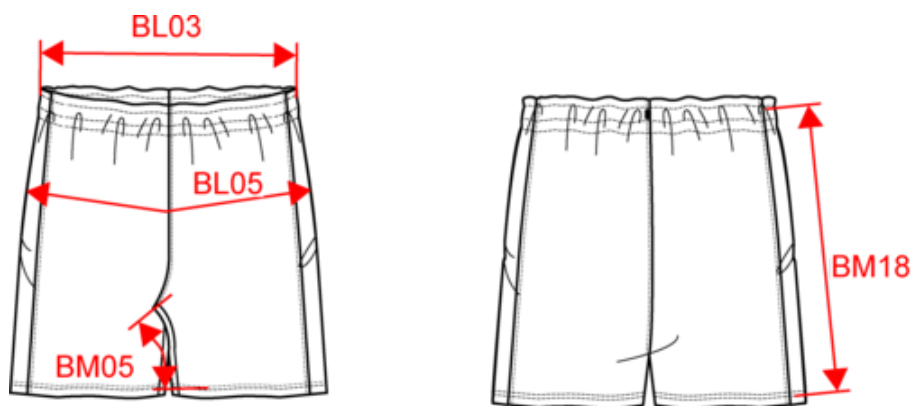

PA1047

Short multisport en polyester enfant

- Essentiel, polyvalent pour tous les sports.
- Short technique et respirant.
- Ceinture confortable avec cordon de serrage plat discret à l'intérieur.

100% polyester. Maille micro interlock. Traitement antistatique. Tissu à séchage rapide, conçu pour évacuer la transpiration. Lavable à 40 °C. Ceinture élastiquée avec cordon de serrage plat à l'intérieur. Empiècement ton sur ton sur les côtés. Étiquette de marque détachable pour faciliter la personnalisation.

Short multisport en polyester enfant

Dimensions (cm)

Mesures en cm	4/6 ans	6/8 ans	8/10 ans	10/12 ans	12/14 ans
BL03 - 1/2 largeur taille élastiquée à plat (ceinture devant sur dos)	26.00	27.25	29.00	31.00	33.00
BL17 - 1/2 largeur bassin (mesuré parallèle à la ceinture)	36.00	38.50	41.50	44.50	47.50
BM05 - Longueur entrejambes	6.75	9.75	11.75	13.75	15.75
BM18 - Longueur côté (ceinture comprise)	26.75	31.75	35.75	39.75	43.75