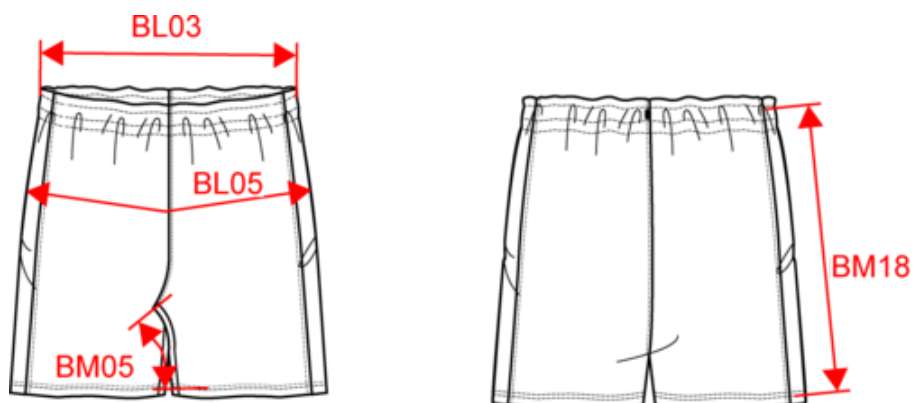

Tableau équivalence des tailles par pays en dernière page.

Certifications

Informations Complémentaires

Logistique

Pays d'origine

Code douanier

Existe aussi en version

PA1046 PA1047

PROACT.®

PA1045

Short multisport en polyester homme

Dimensions (cm)

Mesures en cm	XS	S	M	L	XL	XXL	3XL
BL03 - 1/2 largeur taille élastiquée à plat (ceinture devant sur dos)	32.00	34.00	36.00	38.00	41.00	44.00	47.00
BL17 - 1/2 largeur bassin (mesuré parallèle à la ceinture)	47.50	50.50	53.50	56.50	59.50	62.50	65.50
BM05 - Longueur entrejambes	20.60	20.90	21.20	21.50	21.80	22.10	22.40
BM18 - Longueur côté (ceinture comprise)	48.50	49.50	50.50	51.50	52.50	53.50	54.50

Sporty Royal Blue
RVB : 4,96,160
Pantone C : 647C
Pantone TCX : 18-4045TCX

White
RVB : 236,236,252
Pantone C : White
Pantone TCX : 11-0601TCX

Logistique

5

50

Sizes	Width (cm)	Height (cm)	Length (cm)	Net weight (kg)	Gross weight (kg)	Pieces/Box	Pieces/Bundle
XS	40.00	0.00000	60.00	0.00000	0.00000	50	5
S	40.00	0.00000	60.00	0.00000	0.00000	50	5
M	40.00	0.00000	60.00	0.00000	0.00000	50	5
L	40.00	0.00000	60.00	0.00000	0.00000	50	5
XL	40.00	0.00000	60.00	0.00000	0.00000	50	5
XXL	40.00	0.00000	60.00	0.00000	0.00000	50	5
3XL	40.00	0.00000	60.00	0.00000	0.00000	50	5