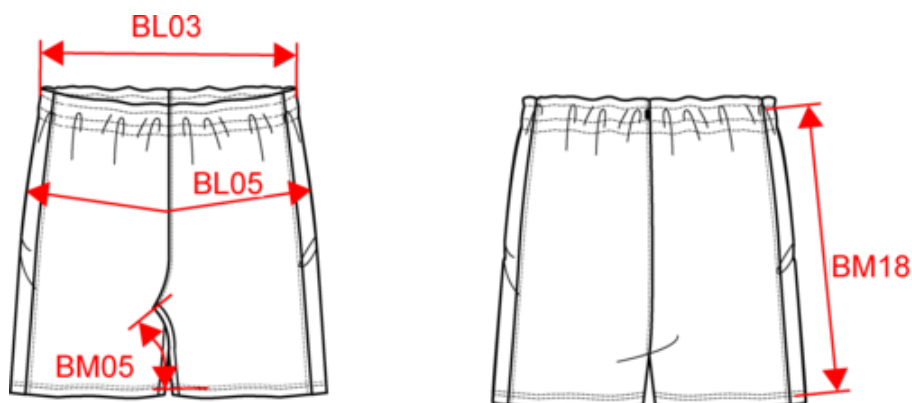

### Dimensions (cm)

Mesures en cm	XS	S	M	L	XL	XXL	3XL
BL03 - 1/2 largeur taille élastiquée à plat (ceinture devant sur dos)	32.00	34.00	36.00	38.00	41.00	44.00	47.00
BL17 - 1/2 largeur bassin ( mesuré parallèle à la ceinture)	47.50	50.50	53.50	56.50	59.50	62.50	65.50
BM05 - Longueur entrejambes	20.60	20.90	21.20	21.50	21.80	22.10	22.40
BM18 - Longueur côté (ceinture comprise)	48.50	49.50	50.50	51.50	52.50	53.50	54.50