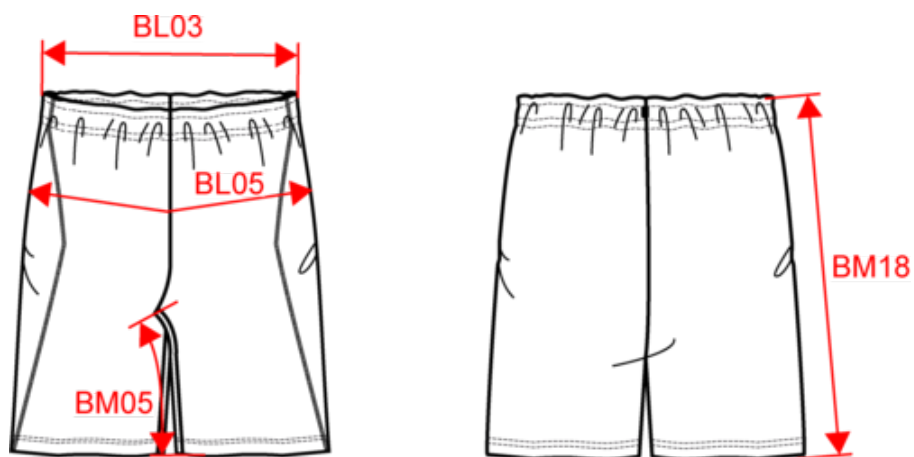

PROACT.®

PA103

Short de sport enfant

- 100% polyester : ultra résistant et facilite l'évacuation de la transpiration.
- Ceinture élastiquée avec cordon de serrage pour plus de maintien.

100% polyester. Tissu léger. Ceinture élastiquée avec cordon de serrage. Finition points de recouvrement sur les découpes. Finition double aiguille au bas du vêtement.

Code douanier

61046300

Existe aussi en version

PA101

Dimensions (cm)

Mesures en cm	6/8 ans	8/10 ans	10/12 ans	12/14 ans	
BL03 - 1/2 largeur taille élastiquée à plat (ceinture devant sur dos)	27.00	28.00	29.00	30.00	31.00
BL17 - 1/2 largeur bassin (mesuré parallèle à la ceinture)	37.80	39.80	41.80	44.00	35.80
BM05 - Longueur entrejambes	7.80	10.80	13.80	16.80	19.80
BM18 - Longueur côté (ceinture comprise)	32.80	36.75	40.60	44.60	28.85

Taille fabricant	Belgique	Pays-Bas	Italie	Portugal	Espagne	Royaume-Uni	Suède	Danemark	Allemagne
1/2 ans	1/2 years	1/2 jaar	1/2 years	1/2 anos	1/2 Años	1/2 years	1/2 years	1/2 years	1/2 Jahre
2/4 ans	2/4 years	2/4 jaar	2/4 years	2/4 anos	2/4 Años	2/4 years	2/4 years	2/4 years	2/4 Jahre
3/4 ans	3/4 years	3/4 jaar	3/4 years	3/4 anos	3/4 Años	3/4 years	3/4 years	3/4 years	3/4 Jahre
6/8 ans	6/8 years	6/8 jaar	6/8 years	6/8 anos	6/8 Años	6/8 years	6/8 years	6/8 years	6/8 Jahre
8/10 ans	8/10 years	8/10 jaar	8/10 years	8/10 anos	8/10 Años	8/10 years	8/10 years	8/10 years	8/10 Jahre
10/12 ans	10/12 years	10/12 jaar	10/12 years	10/12 anos	10/12 Años	10/12 years	10/12 years	10/12 years	10/12 Jahre
12/14 ans	12/14 years	12/14 jaar	12/14 years	12/14 anos	12/14 Años	12/14 years	12/14 years	12/14 years	12/14 Jahre
4/6 ans	4/6 years	4/6 jaar	4/6 years	4/6 anos	4/6 Años	4/6 years	4/6 ans	4/6 ans	4/6 Jahre
6/10 ans	6/10 years	6/10 jaar	6/10 years	6/10 anos	6/10 Años	6/10 years	6/10 years	6/10 years	6/10 Jahre
10/14 ans	10/14 years	10/14 jaar	10/14 years	10/14 anos	10/14 Años	10/14 years	10/14 years	10/14 years	10/14 Jahre