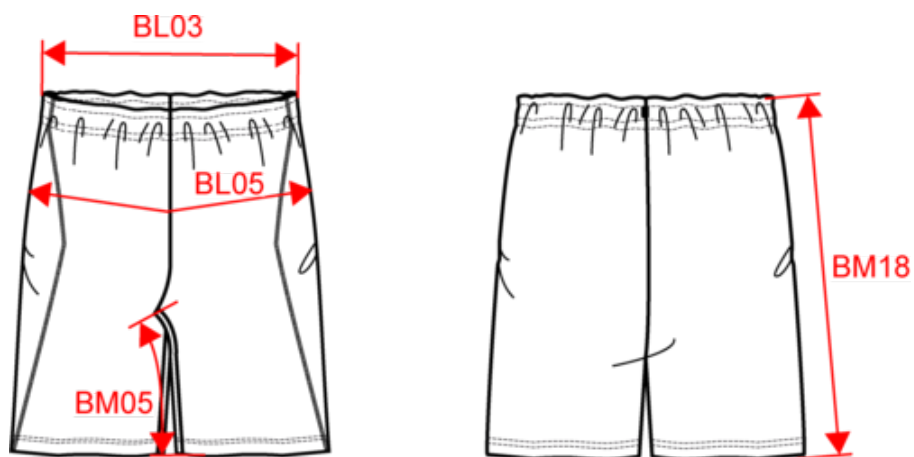

PROACT.®

PA103

Short de sport enfant

- 100% polyester : ultra résistant et facilite l'évacuation de la transpiration.
- Ceinture élastiquée avec cordon de serrage pour plus de maintien.

100% polyester. Tissu léger. Ceinture élastiquée avec cordon de serrage. Finition points de recouvrement sur les découpes. Finition double aiguille au bas du vêtement.

Code douanier

61046300

Existe aussi en version

PA101

Dimensions (cm)

Mesures en cm	4/6 ans	6/8 ans	8/10 ans	10/12 ans	12/14 ans
BL03 - 1/2 largeur taille élastiquée à plat (ceinture devant sur dos)	27.00	28.00	29.00	30.00	31.00
BL17 - 1/2 largeur bassin (mesuré parallèle à la ceinture)	37.80	39.80	41.80	44.00	35.80
BM05 - Longueur entrejambes	7.80	10.80	13.80	16.80	19.80
BM18 - Longueur côté (ceinture comprise)	32.80	36.75	40.60	44.60	28.85

Taille fabricant	Belgique	Pays-Bas	Italie	Portugal	Espagne	Royaume-Uni	Suède	Danemark	Allemagne
1/2 ans	1/2 years	1/2 jaar	1/2 years	1/2 anos	1/2 Años	1/2 years	1/2 years	1/2 years	1/2 Jahre
2/4 ans	2/4 years	2/4 jaar	2/4 years	2/4 anos	2/4 Años	2/4 years	2/4 years	2/4 years	2/4 Jahre
3/4 ans	3/4 years	3/4 jaar	3/4 years	3/4 anos	3/4 Años	3/4 years	3/4 years	3/4 years	3/4 Jahre
6/8 ans	6/8 years	6/8 jaar	6/8 years	6/8 anos	6/8 Años	6/8 years	6/8 years	6/8 years	6/8 Jahre
8/10 ans	8/10 years	8/10 jaar	8/10 years	8/10 anos	8/10 Años	8/10 years	8/10 years	8/10 years	8/10 Jahre
10/12 ans	10/12 years	10/12 jaar	10/12 years	10/12 anos	10/12 Años	10/12 years	10/12 years	10/12 years	10/12 Jahre
12/14 ans	12/14 years	12/14 jaar	12/14 years	12/14 anos	12/14 Años	12/14 years	12/14 years	12/14 years	12/14 Jahre
4/6 ans	4/6 years	4/6 jaar	4/6 years	4/6 anos	4/6 Años	4/6 years	4/6 ans	4/6 ans	4/6 Jahre
6/10 ans	6/10 years	6/10 jaar	6/10 years	6/10 anos	6/10 Años	6/10 years	6/10 years	6/10 years	6/10 Jahre
10/14 ans	10/14 years	10/14 jaar	10/14 years	10/14 anos	10/14 Años	10/14 years	10/14 years	10/14 years	10/14 Jahre