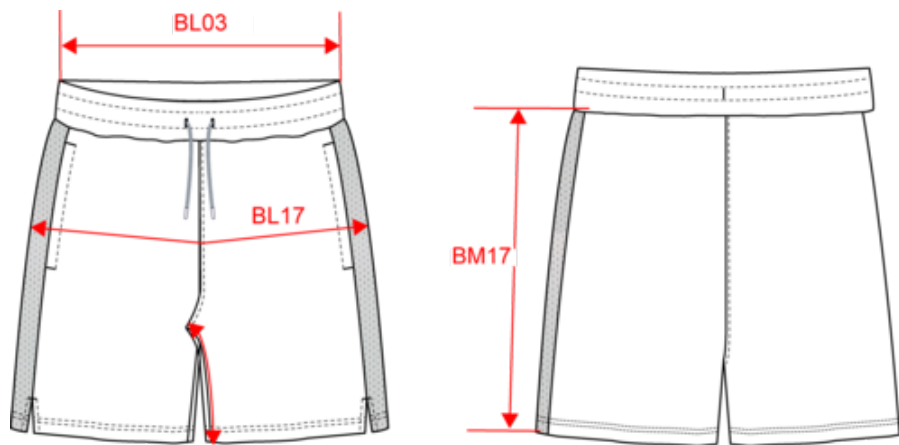

93% poliestere riciclato post-consumer / 7% elastan. Tessuto sotto-pantaloncini: 90% poliestere riciclato / 10% elastan. Trattamento antistatico. Tessuto ad asciugatura rapida. Tessuto ultra comodo che facilita i movimenti. 2 tasche anteriori, di cui una con taschino in jersey. Spacchetti comfort sui fianchi. Girovita elasticizzato con coulisse piatta che può essere posizionata all'interno o all'esterno del girovita grazie a un sistema a doppi occhielli. Sotto-pantaloncini ergonomici con inserti per massimo comfort. 2 fasce in maglia di rete sui fianchi. Finitura a doppia impuntura a fondo gamba. Nessuna etichetta con il nome della marca; solo una piccola etichetta con l'indicazione della taglia per semplificare la personalizzazione.

Certificazioni

Informazioni complementari

Logistica

Paese d'origine

Codice doganale

Short ecosostenibile 2 in 1 con sotto-pantaloncini integrati uomo

Dimensioni

Measurements in cm	XS	S	M	L	XL	XXL	3XL
BM05 - Inseam length	24.50	24.50	24.50	24.50	24.50	24.50	24.50
BM17 - Side length (waistband excluded)	38.25	39.00	39.75	40.50	41.25	42.00	42.75

PROACT[®]

PA1032

Short ecosostenibile 2 in 1 con sotto-pantaloncini integrati uomo

Informazioni colori

 **Black**

RVB : 35,35,37
Pantone C : Black
Pantone TCX : 19-4004TCX

 **Marl Dark Grey**

RVB :
Pantone C : Based on 446C
Pantone TCX : 19-3907TCX

 **Navy**

RVB : 41,46,56
Pantone C : 433C
Pantone TCX : 19-4012TCX

 **Sporty Khaki**

RVB : 81,88,75
Pantone C : 418C
Pantone TCX : 19-0309TCX

Logistica

5

50

Sizes	Width (cm)	Height (cm)	Length (cm)	Net weight (kg)	Gross weight (kg)	Pieces/Box	Pieces/Bundle
XS	40.00	31.00	60.00	8.44	9.44	50	5
S	40.00	31.00	60.00	8.9	9.9	50	5
M	40.00	31.00	60.00	9.42	10.42	50	5
L	40.00	34.00	60.00	10.12	11.12	50	5
XL	40.00	34.00	60.00	10.88	11.88	50	5
XXL	40.00	34.00	60.00	11.48	12.48	50	5
3XL	40.00	34.00	60.00	12	13	50	5