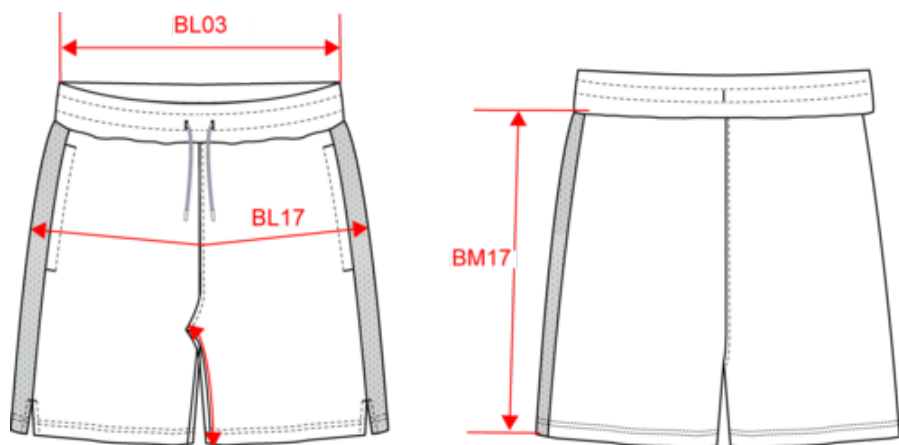

93% poliéster reciclado post-consumer/ 7% elastano. Tejido del short interior: 90% poliéster reciclado / 10% elastano. Tratamiento antiestático. Tejido de secado rápido. Tejido muy cómodo para facilitar los movimientos. 2 bolsillos delanteros, uno con pequeño bolsillo de tejido jersey. Aberturas laterales. Cintura elástica con cordón de ajuste plano que puede colocarse dentro o fuera de la cintura mediante un sistema de doble ojal. Short interior ergonómico con paneles insertados para un confort máximo y dos bandas laterales de rejilla. Acabado de doble pespunte en el bajo. Sin etiqueta de marca, sólo una etiqueta con la talla para facilitar la personalización.

Certificaciones

Información adicional

Logística

País de origen

Código de aduanas

PA1032

Short ecorresponsable 2 en 1 con short interior integrado hombre

Dimensiones

Measurements in cm	XS	S	M	L	XL	XXL	3XL
BM05 - Inseam length	24.50	24.50	24.50	24.50	24.50	24.50	24.50
BM17 - Side length (waistband excluded)	38.25	39.00	39.75	40.50	41.25	42.00	42.75

PROACT.®

PA1032

Short ecorresponsable 2 en 1 con short interior integrado hombre

Sporty Khaki

RVB : 81,88,75
Pantone C : 418C
Pantone TCX : 19-0309TCX

Logistica

5

50

Sizes	Width (cm)	Height (cm)	Length (cm)	Net weight (kg)	Gross weight (kg)	Pieces/Box	Pieces/Bundle
XS	40.00	31.00	60.00	8.44	9.44	50	5
S	40.00	31.00	60.00	8.9	9.9	50	5
M	40.00	31.00	60.00	9.42	10.42	50	5
L	40.00	34.00	60.00	10.12	11.12	50	5
XL	40.00	34.00	60.00	10.88	11.88	50	5
XXL	40.00	34.00	60.00	11.48	12.48	50	5
3XL	40.00	34.00	60.00	12	13	50	5