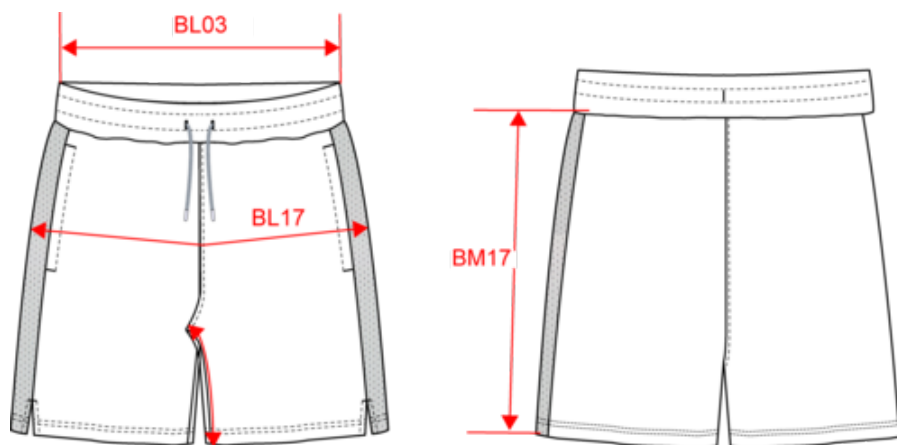

93% polyester recyclé post-consumer / 7% élasthanne. Tissu sous-short : 90% polyester recyclé / 10% élasthanne. Traitement antistatique. Tissu à séchage rapide. Matière très confortable facilitant les mouvements. 2 poches devant dont une avec petite poche en jersey. Fentes d'aisance côtés. Ceinture élastiquée avec cordon de serrage plat pouvant être placé à l'intérieur ou à l'extérieur de la ceinture par un système d'œillet double. Sous-short ergonomique avec inserts pour un maximum de confort. 2 bandes maille filet sur les côtés. Finition double aiguille sur bas de vêtement. Pas d'étiquette de marque, uniquement une puce de taille pour faciliter la personnalisation.

Tableau équivalence des tailles par pays en dernière page.

Certifications

Informations Complémentaires

Logistique

Pays d'origine

Code douanier

PA1032

Short écoresponsable 2 en 1 avec sous short intégré homme

Dimensions (cm)

Mesures en cm	XS	S	M	L	XL	XXL	3XL
BM05 - Longueur entrejambes	24.50	24.50	24.50	24.50	24.50	24.50	24.50
BM17 - Longueur côté (ceinture non comprise)	38.25	39.00	39.75	40.50	41.25	42.00	42.75

 **Navy**

RVB : 41,46,56
Pantone C : 433C
Pantone TCX : 19-4012TCX

 **Sporty Khaki**

RVB : 81,88,75
Pantone C : 418C
Pantone TCX : 19-0309TCX

Logistique

5

50

Sizes	Width (cm)	Height (cm)	Length (cm)	Net weight (kg)	Gross weight (kg)	Pieces/Box	Pieces/Bundle
XS	40.00	31.00	60.00	8.44	9.44	50	5
S	40.00	31.00	60.00	8.9	9.9	50	5
M	40.00	31.00	60.00	9.42	10.42	50	5
L	40.00	34.00	60.00	10.12	11.12	50	5
XL	40.00	34.00	60.00	10.88	11.88	50	5
XXL	40.00	34.00	60.00	11.48	12.48	50	5
3XL	40.00	34.00	60.00	12	13	50	5