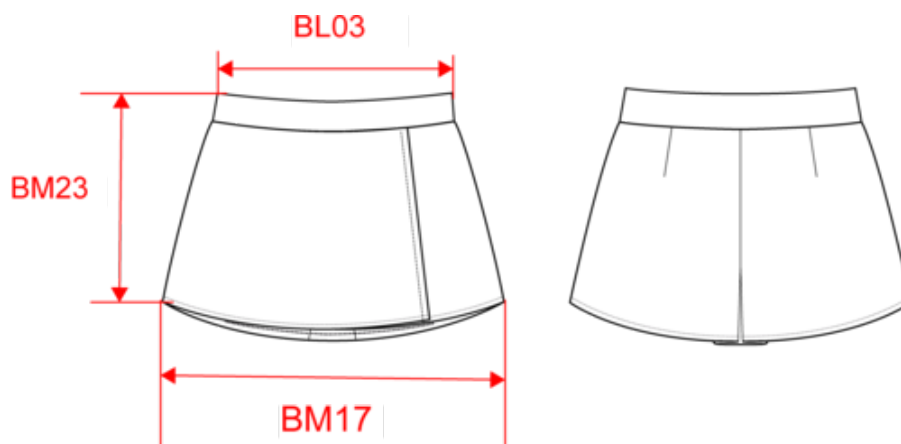

92 % Polyester / 8 % Elasthan. Shortsfutter: 90 % Polyester / 10 % Elasthan. Gürtel mit elastischem Einsatz über die gesamte Länge für optimale Komfort. „Portefeuille“-Form. Kontrastfarbene Unter-Shorts (ebenfalls Gürtel). Dehnfalte hinten am Saum des Kleidungsstücks. Markenetikett zum Abreißen.

Rock mit integrierten Shorts

Maße

Measurements in cm	XS	S	M	L	XL
BL03 - 1/2 elasticated waist width relaxed (front over back)	31.00	34.00	37.00	40.00	43.00
BL20 - 1/2 bottom skirt / dress width	49.50	52.50	55.50	58.50	61.50
BM23 - Skirt side height (waistband excluded)	25.00	25.00	25.00	26.00	26.00

White
RVB : 236,236,252
Pantone C : White
Pantone TCX :
11-0601TCX

Sporty Navy

RVB : 34,51,72
Pantone C : 278C /
7546C
Pantone TCX : 14-4121 /
19-4024TCX

Logistik

1

50

Sizes	Width (cm)	Height (cm)	Length (cm)	Net weight (kg)	Gross weight (kg)	Pieces/Box	Pieces/Bundle
XS	40.00	18.00	60.00	7.1	8.1	50	1
S	40.00	18.00	60.00	7.7	8.7	50	1
M	40.00	18.00	60.00	8.3	9.3	50	1
L	40.00	18.00	60.00	8.8	9.8	50	1
XL	40.00	18.00	60.00	9.3	10.3	50	1