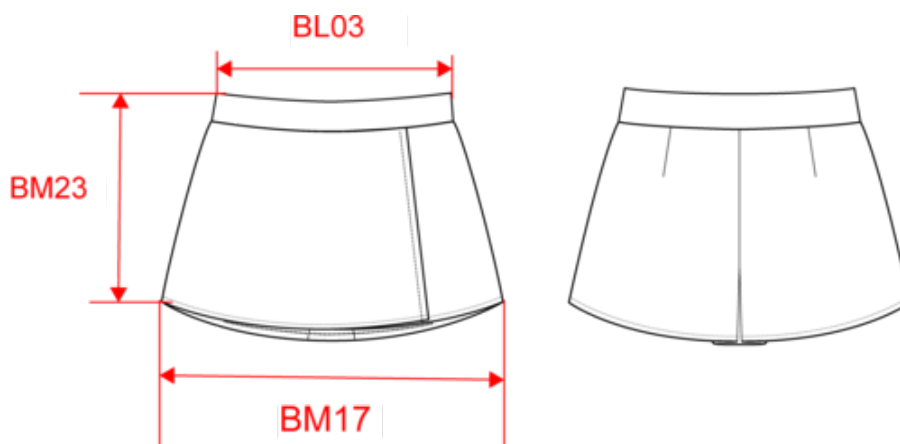

### Dimensions (cm)

Mesures en cm	XS	S	M	L	XL
BL03 - 1/2 largeur taille élastiquée à plat (ceinture devant sur dos)	31.00	34.00	37.00	40.00	43.00
BL20 - 1/2 largeur bas de jupe / robe	49.50	52.50	55.50	58.50	61.50
BM23 - Hauteur côté jupe (ceinture non comprise)	25.00	25.00	25.00	26.00	26.00