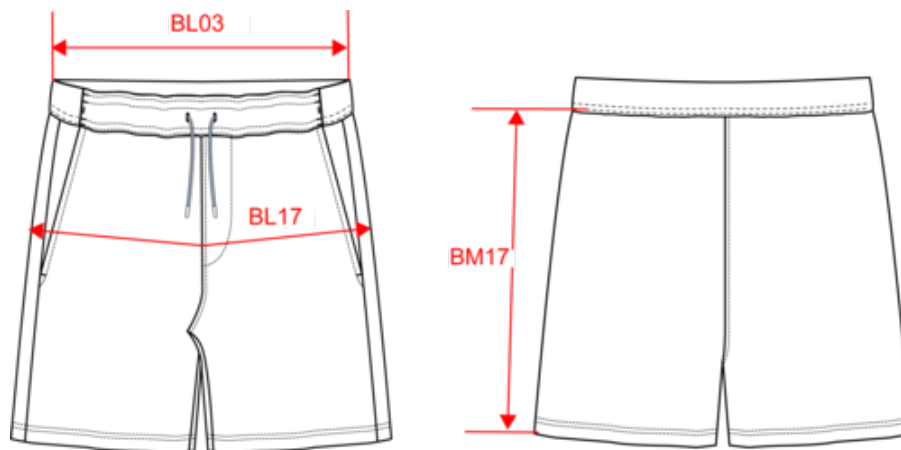

### Dimensions (cm)

Mesures en cm	S	M	L	XL	XXL	3XL
BL03 - 1/2 largeur taille élastiquée à plat (ceinture devant sur dos)	35.00	38.00	41.00	44.00	47.00	50.00
BL17 - 1/2 largeur bassin ( mesuré parallèle à la ceinture)	51.00	54.00	57.00	60.00	63.00	66.00
BM17 - Longueur côté (ceinture non comprise)	40.00	40.75	41.50	42.25	43.00	43.75