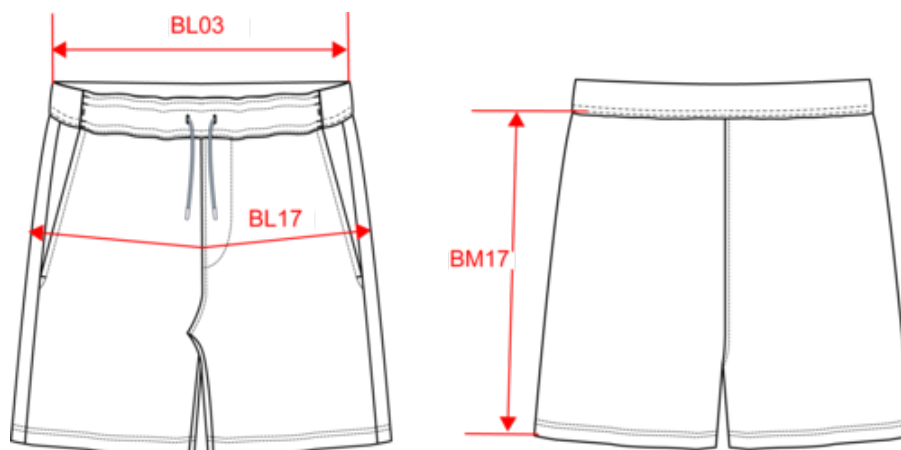

PA1030

Short de padel bicolore homme

- Elasthanne, pour plus de souplesse.
- Ceinture élastiquée avec cordon de serrage plat pour un meilleur maintien et plus de confort.
- Personnalisation facile grâce à l'étiquette détachable Tear-away.

92% polyester / 8% élasthanne. Matière ultra confortable. 2 poches devant. 2 bandes maille filet contrastées et appliquées sur les côtés. Ceinture élastiquée en 2 parties avec cordon de serrage plat et finition embout plastique. Finition double aiguille sur bas de vêtement. Etiquette de marque Tear-away.

CN - Chine

Code douanier

62046390

PROACT[®]

PA1030

Short de padel bicolore homme

Dimensions (cm)

Mesures en cm	S	M	L	XL	XXL	3XL
BL03 - 1/2 largeur taille élastiquée à plat (ceinture devant sur dos)	35.00	38.00	41.00	44.00	47.00	50.00
BL17 - 1/2 largeur bassin (mesuré parallèle à la ceinture)	51.00	54.00	57.00	60.00	63.00	66.00
BM17 - Longueur côté (ceinture non comprise)	40.00	40.75	41.50	42.25	43.00	43.75