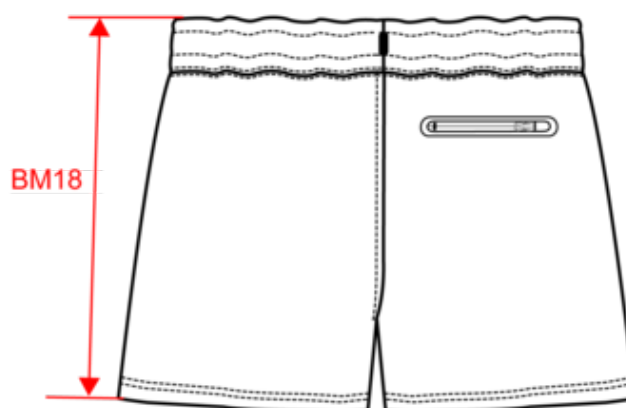

PROACT.®

PA1029

Short femme

- Elasthanne ultra confortable.
- Ceinture élastiquée avec cordon de serrage pour un meilleur maintien.
- Personnalisation facile grâce à l'étiquette détachable Tear-away.

Coloris unis : 94% polyester / 6% élasthanne. Coloris chinés : 79% polyester / 15% viscose / 6% élasthanne. Matière ultra confortable. Ceinture élastiquée avec cordon de serrage bicolore finition embout plastique et œillets métalliques. 2 poches devant doublées jersey et 1 poche arrière zippée, finition thermosoudée contrastée. Finition poches avec une partie élastiquée contrastée Black sur tous les coloris et Dark Grey sur le Black et Ash Heather. Finition double aiguille sur bas de vêtement. Etiquette de marque Tear-away.

PROACT.®

PA1029

Short femme

Dimensions (cm)

Mesures en cm	XS	S	M	L	XL	XXL
BL03 - 1/2 largeur taille élastiquée à plat (ceinture devant sur dos)	31.00	34.00	37.00	40.00	43.00	46.00
BL17 - 1/2 largeur bassin (mesuré parallèle à la ceinture)	43.00	46.00	49.00	52.00	55.00	58.00
BM18 - Longueur côté (ceinture comprise)	35.00	36.00	37.00	38.00	39.00	40.00

Sporty Khaki

RVB : 81,88,75
Pantone C : 418C
Pantone TCX : 19-0309TCX

Logistique

1

20

Sizes	Width (cm)	Height (cm)	Length (cm)	Net weight (kg)	Gross weight (kg)	Pieces/Box	Pieces/Bundle
XS	40.00	30.00	60.00	4.5	5.6	20	1
S	40.00	30.00	60.00	4.6	6	20	1
M	40.00	30.00	60.00	4.7	6.3	20	1
L	40.00	30.00	60.00	5	6.6	20	1
XL	40.00	30.00	60.00	5.2	6.8	20	1
XXL	40.00	30.00	60.00	5.4	7.2	20	1