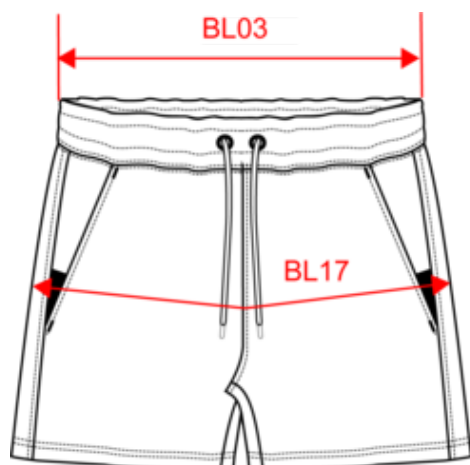

PROACT.®

PA1029

Short femme

- Elasthanne ultra confortable.
- Ceinture élastiquée avec cordon de serrage pour un meilleur maintien.
- Personnalisation facile grâce à l'étiquette détachable Tear-away.

Coloris unis : 94% polyester / 6% élasthanne. Coloris chinés : 79% polyester / 15% viscose / 6% élasthanne. Matière ultra confortable. Ceinture élastiquée avec cordon de serrage bicolore finition embout plastique et œillets métalliques. 2 poches devant doublées jersey et 1 poche arrière zippée, finition thermosoudée contrastée. Finition poches avec une partie élastiquée contrastée Black sur tous les coloris et Dark Grey sur le Black et Ash Heather. Finition double aiguille sur bas de vêtement. Etiquette de marque Tear-away.

Tableau équivalence des tailles par pays en dernière page.

Certifications

Informations Complémentaires

Logistique

Pays d'origine

Code douanier

Existe aussi en version

PA1028

PROACT.®

PA1029

Short femme

Dimensions (cm)

Mesures en cm	XS	S	M	L	XL	XXL
BL03 - 1/2 largeur taille élastiquée à plat (ceinture devant sur dos)	31.00	34.00	37.00	40.00	43.00	46.00
BL17 - 1/2 largeur bassin (mesuré parallèle à la ceinture)	43.00	46.00	49.00	52.00	55.00	58.00
BM18 - Longueur côté (ceinture comprise)	35.00	36.00	37.00	38.00	39.00	40.00

Sporty Khaki

RVB : 81,88,75
Pantone C : 418C
Pantone TCX : 19-0309TCX

Logistique

1

20

Sizes	Width (cm)	Height (cm)	Length (cm)	Net weight (kg)	Gross weight (kg)	Pieces/Box	Pieces/Bundle
XS	40.00	30.00	60.00	4.5	5.6	20	1
S	40.00	30.00	60.00	4.6	6	20	1
M	40.00	30.00	60.00	4.7	6.3	20	1
L	40.00	30.00	60.00	5	6.6	20	1
XL	40.00	30.00	60.00	5.2	6.8	20	1
XXL	40.00	30.00	60.00	5.4	7.2	20	1