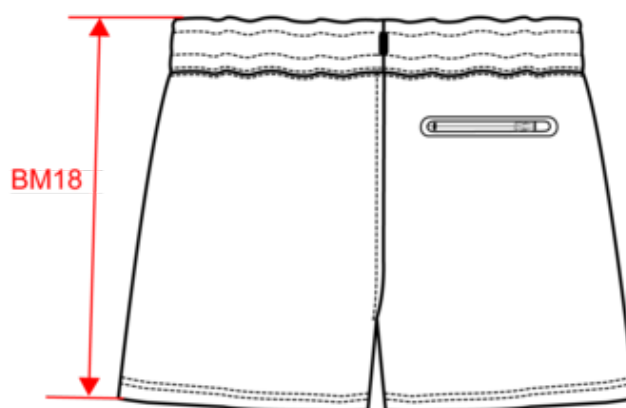

## Short mujer

- Elastano ultracómodo.
- Cintura elástica con cordón de ajuste para una mejor sujeción.
- Fácil de personalizar gracias a la etiqueta extraíble «Tear-Away».

Colores lisos : 94% poliéster / 6% elastano. Colores jaspeados : 79% poliéster / 15% viscosa / 6% elastano. Material ultra confortable. Cintura elástica con cordón de ajuste bicolor con tope de plástico y ojales metálicos. 2 bolsillos delanteros con forro en jersey y 1 bolsillo trasero con cremallera, con acabado termosellado a contraste. Acabado de los bolsillos con una parte elástica a contraste en Black en todos los colores, y en Dark Grey en los modelos Black y Ash Heather. Acabado de doble pespunte en el bajo de la prenda. Etiqueta de marca extraíble Tear-away. Peso medio en la talla M : 222g.

## Dimensiones

Measurements in cm	XS	S	M	L	XL	XXL
BL03 - 1/2 elasticated waist width relaxed (front over back)	31.00	34.00	37.00	40.00	43.00	46.00
BL17 - 1/2 hip width (measured parallel to waistband)	43.00	46.00	49.00	52.00	55.00	58.00
BM18 - Side length (waistband included)	35.00	36.00	37.00	38.00	39.00	40.00